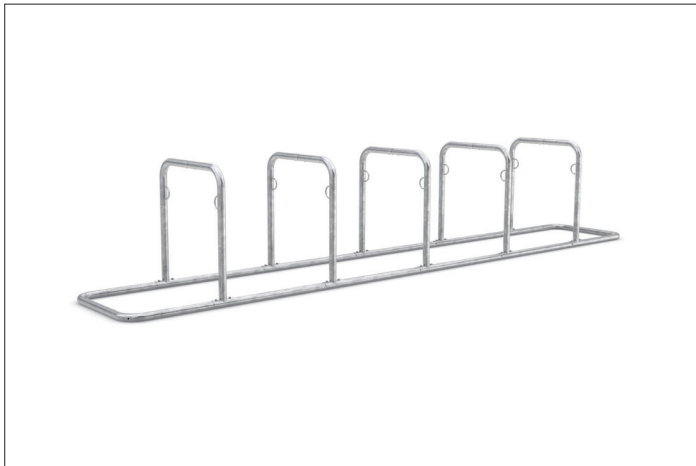

# Galaxy 35

## Zeitgemäßes, hochfunktionales Fahrradparksystem

Selbststehendes, platzsparendes und verletzungssicheres Fahrrad-Anlehnsystem mit Diebstahlsicherung, Werbeschildoption und vorbereitet für Reihenverbindung.

| Artikelnummer | EAN           | Breite  | Höhe   | Tiefe  |
|---------------|---------------|---------|--------|--------|
| 105200004     | 4250366522654 | 4720 mm | 870 mm | 750 mm |

|                   |                       |
|-------------------|-----------------------|
| Einstellplätze    | 10                    |
| Farbe             | Silber                |
| Knierohr          | Nein                  |
| Konstruktion      | Verschraubt / Bausatz |
| Material          | Stahl                 |
| Art der Montage   | Freiaufstellung       |
| Radabstand        | 800 mm                |
| Anzahl der Seiten | Zweiseitig            |

Das Anlehnsystem GALAXY steht von selbst und braucht keine Beton- und Fundamentarbeiten. Zusammenschrauben, aufstellen – fertig! Wer viele Stellplätze schaffen will, kommt damit schnell voran. Die Modelle 32-36 bieten zwischen vier und zwölf Einstellplätze, die platzsparend beidseitig angelegt sind. Sicherheit für die Fahrer bietet die verletzungssichere Rundrohrkonstruktion