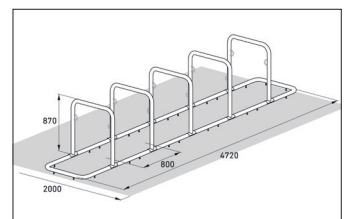

Das Anlehnsystem GALAXY steht von selbst und braucht keine Beton- und Fundamentarbeiten. Zusammenschrauben, aufstellen – fertig! Wer viele Stellplätze schaffen will, kommt damit schnell voran. Die Modelle 32-36 bieten zwischen vier und zwölf Einstellplätze, die platzsparend beidseitig angelegt sind. Sicherheit für die Fahrer bietet die verletzungssichere Rundrohrkonstruktion

ohne Ecken und Kanten; für die Fahrräder integrierte Stahlösen zur Aufnahme von Fahrradschlössern. GALAXY lässt sich zu fast unendlichen Reihenanlagen erweitern. Bei Bedarf kann ein optionales Werbeschild integriert werden. In vielen RAL-Farben erhältlich.

- + Selbststehende, verschraubte Stahlrohrkonstruktion
- + Korrosionsgeschützt durch Verzinkung
- + Integrierte Befestigungsösen gegen Diebstahl
- + Vorbereitet für Reihenverbindung
- + Optionale Werbeschilder einsetzbar