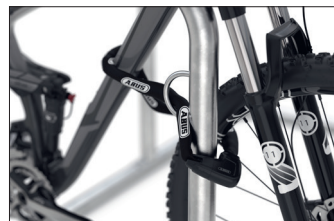

# Galaxy 35

| Artikelnummer | EAN           | Breite  | Höhe   | Tiefe  |
|---------------|---------------|---------|--------|--------|
| 105200004     | 4250366522654 | 4720 mm | 870 mm | 750 mm |

|                   |                       |
|-------------------|-----------------------|
| Einstellplätze    | 10                    |
| Farbe             | Silber                |
| Knierohr          | Nein                  |
| Konstruktion      | Verschraubt / Bausatz |
| Material          | Stahl                 |
| Art der Montage   | Freiaufstellung       |
| Radabstand        | 800 mm                |
| Anzahl der Seiten | Zweiseitig            |

ohne Ecken und Kanten; für die Fahrräder integrierte Stahlösen zur Aufnahme von Fahrradschlössern. GALAXY lässt sich zu fast unendlichen Reihenanlagen erweitern. Bei Bedarf kann ein optionales Werbeschild integriert werden. In vielen RAL-Farben erhältlich.

- + Selbststehende, verschraubte Stahlrohrkonstruktion
- + Korrosionsgeschützt durch Verzinkung
- + Integrierte Befestigungsösen gegen Diebstahl
- + Vorbereitet für Reihenverbindung
- + Optionale Werbeschilder einsetzbar