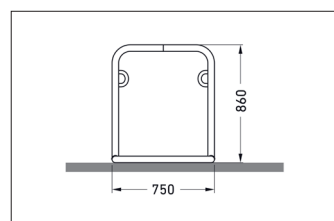

Das Anlehnsystem GALAXY steht von selbst und braucht keine Beton- und Fundamentarbeiten. Zusammenschrauben, aufstellen – fertig! Wer viele Stellplätze schaffen will, kommt damit schnell voran. Die Modelle 32-36 bieten zwischen vier und zwölf Einstellplätze, die platzsparend beidseitig angelegt sind. Sicherheit für die Fahrer bietet die verletzungssichere Rundrohrkonstruktion

ohne Ecken und Kanten; für die Fahrräder integrierte Stahlösen zur Aufnahme von Fahrradschlössern. GALAXY lässt sich zu fast unendlichen Reihenanlagen erweitern. Bei Bedarf kann ein optionales Werbeschild integriert werden. In vielen RAL-Farben erhältlich.

- + Selbststehende, verschraubte Stahlrohrkonstruktion
- + Korrosionsgeschützt durch Verzinkung
- + Integrierte Befestigungsösen gegen Diebstahl
- + Vorbereitet für Reihenverbindung
- + Optionale Werbeschilder einsetzbar