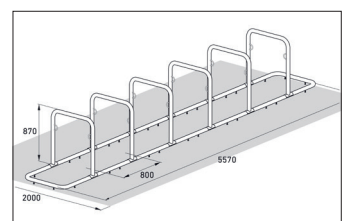

Das Anlehnsystem GALAXY steht von selbst und braucht keine Beton- und Fundamentarbeiten. Zusammenschrauben, aufstellen – fertig! Wer viele Stellplätze schaffen will, kommt damit schnell voran. Die Modelle 32-36 bieten zwischen vier und zwölf Einstellplätze, die platzsparend beidseitig angelegt sind. Sicherheit für die Fahrer bietet die verletzungssichere Rundrohrkonstruktion

ohne Ecken und Kanten; für die Fahrräder integrierte Stahlösen zur Aufnahme von Fahrradschlössern. GALAXY lässt sich zu fast unendlichen Reihenanlagen erweitern. Bei Bedarf kann ein optionales Werbeschild integriert werden. In vielen RAL-Farben erhältlich.

- + Selbststehende, verschraubte Stahlrohrkonstruktion
- + Korrosionsgeschützt durch Verzinkung
- + Integrierte Befestigungsösen gegen Diebstahl
- + Vorbereitet für Reihenverbindung
- + Optionale Werbeschilder einsetzbar