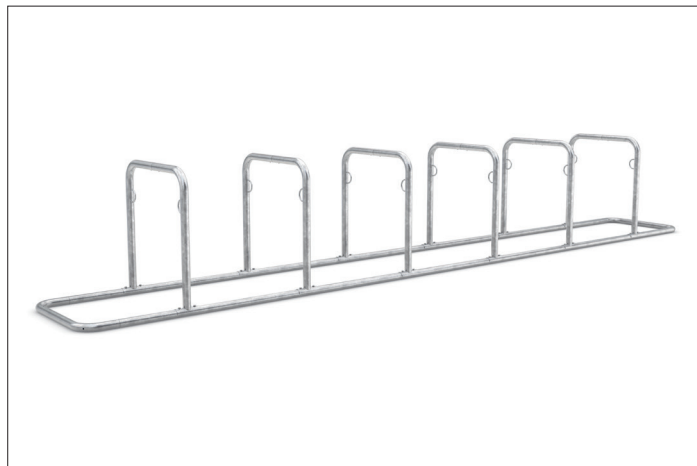

## Zeitgemäßes, hochfunktionales Fahrradparksystem

Selbststehendes, platzsparendes und verletzungssicheres Fahrrad-Anlehnsystem mit Diebstahlsicherung, Werbeschildoption und vorbereitet für Reihenverbindung.

Artikelnummer	EAN	Breite	Höhe	Tiefe
105200005	4250366523491	5570 mm	870 mm	750 mm

Einstellplätze	12
Farbe	Silber
Knierohr	Nein
Konstruktion	Verschraubt / Bausatz
Material	Stahl
Art der Montage	Freiaufstellung
Radabstand	800 mm
Anzahl der Seiten	Zweiseitig

Das Anlehnsystem GALAXY steht von selbst und braucht keine Beton- und Fundamentarbeiten. Zusammenschrauben, aufstellen – fertig! Wer viele Stellplätze schaffen will, kommt damit schnell voran. Die Modelle 32-36 bieten zwischen vier und zwölf Einstellplätze, die platzsparend beidseitig angelegt sind. Sicherheit für die Fahrer bietet die verletzungssichere Rundrohrkonstruktion

ohne Ecken und Kanten; für die Fahrräder integrierte Stahlösen zur Aufnahme von Fahrradschlössern. GALAXY lässt sich zu fast unendlichen Reihenanlagen erweitern. Bei Bedarf kann ein optionales Werbeschild integriert werden. In vielen RAL-Farben erhältlich.