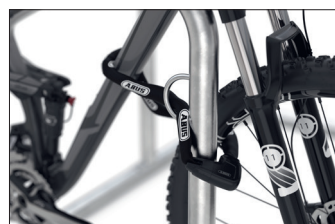

## Zeitgemäßes, hochfunktionales Fahrradparksystem

Selbststehendes, platzsparendes und verletzungssicheres Fahrrad-Anlehnsystem mit Diebstahlsicherung, Werbeschildoption und vorbereitet für Reihenverbindung.

Artikelnummer	EAN	Breite	Höhe	Tiefe
105200005	4250366523491	5570 mm	870 mm	750 mm

Einstellplätze	12
Farbe	Silber
Knierohr	Nein
Konstruktion	Verschraubt / Bausatz
Material	Stahl
Art der Montage	Freiaufstellung
Radabstand	800 mm
Anzahl der Seiten	Zweiseitig

ohne Ecken und Kanten; für die Fahrräder integrierte Stahlösen zur Aufnahme von Fahrradschlössern. GALAXY lässt sich zu fast unendlichen Reihenanlagen erweitern. Bei Bedarf kann ein optionales Werbeschild integriert werden. In vielen RAL-Farben erhältlich.

- + Selbststehende, verschraubte Stahlrohrkonstruktion
- + Korrosionsgeschützt durch Verzinkung
- + Integrierte Befestigungsösen gegen Diebstahl
- + Vorbereitet für Reihenverbindung
- + Optionale Werbeschilder einsetzbar