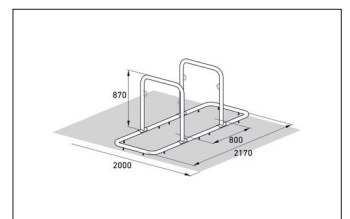

Das Anlehnsystem GALAXY steht von selbst und braucht keine Beton- und Fundamentarbeiten. Zusammenschrauben, aufstellen – fertig! Wer viele Stellplätze schaffen will, kommt damit schnell voran. Die Modelle 32-36 bieten zwischen vier und zwölf Einstellplätze, die platzsparend beidseitig angelegt sind. Sicherheit für die Fahrer bietet die verletzungssichere Rundrohrkonstruktion

ohne Ecken und Kanten; für die Fahrräder integrierte Stahlösen zur Aufnahme von Fahrradschlössern. GALAXY lässt sich zu fast unendlichen Reihenanlagen erweitern. Bei Bedarf kann ein optionales Werbeschild integriert werden. In vielen RAL-Farben erhältlich.

- + Selbststehende, verschraubte Stahlrohrkonstruktion
- + Korrosionsgeschützt durch Verzinkung
- + Integrierte Befestigungsösen gegen Diebstahl
- + Vorbereitet für Reihenverbindung
- + Optionale Werbeschilder einsetzbar