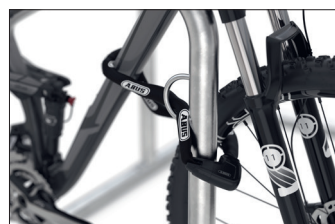

## Zeitgemäßes, hochfunktionales Fahrradparksystem

Selbststehendes, platzsparendes und verletzungssicheres Fahrrad-Anlehnsystem mit Diebstahlsicherung, Werbeschildoption und vorbereitet für Reihenverbindung.

Artikelnummer	EAN	Breite	Höhe	Tiefe
105200025	4250366522630	2170 mm	870 mm	750 mm

Einstellplätze	4
Farbe	Silber
Knierohr	Nein
Konstruktion	Verschraubt / Bausatz
Material	Stahl
Art der Montage	Freiaufstellung
Radabstand	800 mm
Anzahl der Seiten	Zweiseitig

ohne Ecken und Kanten; für die Fahrräder integrierte Stahlösen zur Aufnahme von Fahrradschlössern. GALAXY lässt sich zu fast unendlichen Reihenanlagen erweitern. Bei Bedarf kann ein optionales Werbeschild integriert werden. In vielen RAL-Farben erhältlich.

- + Selbststehende, verschraubte Stahlrohrkonstruktion
- + Korrosionsgeschützt durch Verzinkung
- + Integrierte Befestigungsösen gegen Diebstahl
- + Vorbereitet für Reihenverbindung
- + Optionale Werbeschilder einsetzbar