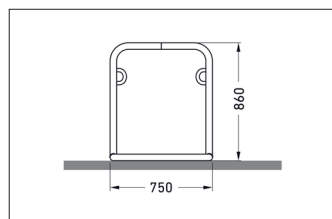

Das Anlehnsystem GALAXY steht von selbst und braucht keine Beton- und Fundamentarbeiten. Zusammenschrauben, aufstellen – fertig! Wer viele Stellplätze schaffen will, kommt damit schnell voran. Die Modelle 32-36 bieten zwischen vier und zwölf Einstellplätze, die platzsparend beidseitig angelegt sind. Sicherheit für die Fahrer bietet die verletzungssichere Rundrohrkonstruktion

ohne Ecken und Kanten; für die Fahrräder integrierte Stahlösen zur Aufnahme von Fahrradschlössern. GALAXY lässt sich zu fast unendlichen Reihenanlagen erweitern. Bei Bedarf kann ein optionales Werbeschild integriert werden. In vielen RAL-Farben erhältlich.

- + Selbststehende, verschraubte Stahlrohrkonstruktion
- + Korrosionsgeschützt durch Verzinkung
- + Integrierte Befestigungsösen gegen Diebstahl
- + Vorbereitet für Reihenverbindung
- + Optionale Werbeschilder einsetzbar