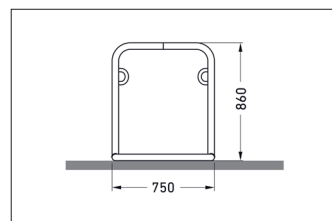

Das Anlehnsystem GALAXY steht von selbst und braucht keine Beton- und Fundamentarbeiten. Zusammenschrauben, aufstellen – fertig! Wer viele Stellplätze schaffen will, kommt damit schnell voran. Die Modelle 32-36 bieten zwischen vier und zwölf Einstellplätze, die platzsparend beidseitig angelegt sind. Sicherheit für die Fahrer bietet die verletzungssichere Rundrohrkonstruktion

ohne Ecken und Kanten; für die Fahrräder integrierte Stahlösen zur Aufnahme von Fahrradschlössern. GALAXY lässt sich zu fast unendlichen Reihenanlagen erweitern. Bei Bedarf kann ein optionales Werbeschild integriert werden. In vielen RAL-Farben erhältlich.

- + Selbststehende, verschraubte Stahlrohrkonstruktion
- + Korrosionsgeschützt durch Verzinkung
- + Integrierte Befestigungsösen gegen Diebstahl
- + Vorbereitet für Reihenverbindung
- + Optionale Werbeschilder einsetzbar