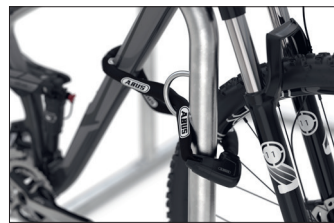

Artikelnummer	EAN	Breite	Höhe	Tiefe
105200029	4250366511573	3020 mm	870 mm	750 mm

Einstellplätze	6
Farbe	Silber
Knierohr	Nein
Konstruktion	Verschraubt / Bausatz
Material	Stahl
Art der Montage	Freiaufstellung
Radabstand	800 mm
Anzahl der Seiten	Zweiseitig

Das Anlehnsystem GALAXY steht von selbst und braucht keine Beton- und Fundamentarbeiten. Zusammenschrauben, aufstellen – fertig! Wer viele Stellplätze schaffen will, kommt damit schnell voran. Die Modelle 32-36 bieten zwischen vier und zwölf Einstellplätze, die platzsparend beidseitig angelegt sind. Sicherheit für die Fahrer bietet die verletzungssichere Rundrohrkonstruktion

ohne Ecken und Kanten; für die Fahrräder integrierte Stahlösen zur Aufnahme von Fahrradschlössern. GALAXY lässt sich zu fast unendlichen Reihenanlagen erweitern. Bei Bedarf kann ein optionales Werbeschild integriert werden. In vielen RAL-Farben erhältlich.

- + Selbststehende, verschraubte Stahlrohrkonstruktion
- + Korrosionsgeschützt durch Verzinkung
- + Integrierte Befestigungsösen gegen Diebstahl
- + Vorbereitet für Reihenverbindung
- + Optionale Werbeschilder einsetzbar