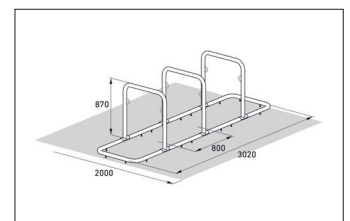

Das Anlehnsystem GALAXY steht von selbst und braucht keine Beton- und Fundamentarbeiten. Zusammenschrauben, aufstellen – fertig! Wer viele Stellplätze schaffen will, kommt damit schnell voran. Die Modelle 32-36 bieten zwischen vier und zwölf Einstellplätze, die platzsparend beidseitig angelegt sind. Sicherheit für die Fahrer bietet die verletzungssichere Rundrohrkonstruktion

ohne Ecken und Kanten; für die Fahrräder integrierte Stahlösen zur Aufnahme von Fahrradschlössern. GALAXY lässt sich zu fast unendlichen Reihenanlagen erweitern. Bei Bedarf kann ein optionales Werbeschild integriert werden. In vielen RAL-Farben erhältlich.

- + Selbststehende, verschraubte Stahlrohrkonstruktion
- + Korrosionsgeschützt durch Verzinkung
- + Integrierte Befestigungsösen gegen Diebstahl
- + Vorbereitet für Reihenverbindung
- + Optionale Werbeschilder einsetzbar