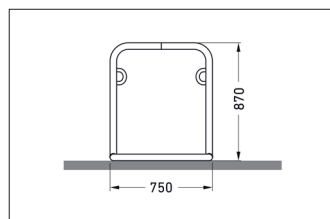

Das Anlehnsystem GALAXY XL steht von selbst und braucht keine Beton- und Fundamentarbeiten. Zusammenschrauben, aufstellen – fertig! Wer viele Stellplätze schaffen will, kommt damit schnell voran. Die Modelle 32-36 bieten zwischen vier und zwölf Einstellplätze, die platzsparend beidseitig angelegt sind. Sicherheit für die Fahrer bietet die verletzungssichere Rundrohrkonstruktion

ohne Ecken und Kanten; für die Fahrräder integrierte Stahlösen zur Aufnahme von Fahrradschlössern. GALAXY XL lässt sich zu fast unendlichen Reihenanlagen erweitern. Bei Bedarf kann ein optionales Werbeschild integriert werden. In vielen RAL-Farben erhältlich. In der XL Version mit größerem Radabstand.

- + Selbststehende, verschraubte Stahlrohrkonstruktion
- + Korrosionsgeschützt durch Verzinkung
- + Integrierte Befestigungsösen gegen Diebstahl
- + Vorbereitet für Reihenverbindung
- + Optionale Werbeschilder einsetzbar