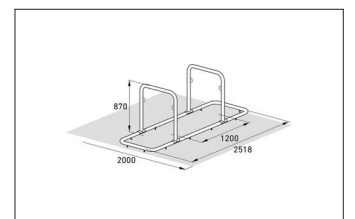

Das Anlehnsystem GALAXY XL steht von selbst und braucht keine Beton- und Fundamentarbeiten. Zusammenschrauben, aufstellen – fertig! Wer viele Stellplätze schaffen will, kommt damit schnell voran. Die Modelle 32-36 bieten zwischen vier und zwölf Einstellplätze, die platzsparend beidseitig angelegt sind. Sicherheit für die Fahrer bietet die verletzungssichere Rundrohrkonstruktion

ohne Ecken und Kanten; für die Fahrräder integrierte Stahlösen zur Aufnahme von Fahrradschlössern. GALAXY XL lässt sich zu fast unendlichen Reihenanlagen erweitern. Bei Bedarf kann ein optionales Werbeschild integriert werden. In vielen RAL-Farben erhältlich. In der XL Version mit größerem Radabstand.

- + Selbststehende, verschraubte Stahlrohrkonstruktion
- + Korrosionsgeschützt durch Verzinkung
- + Integrierte Befestigungsösen gegen Diebstahl
- + Vorbereitet für Reihenverbindung
- + Optionale Werbeschilder einsetzbar