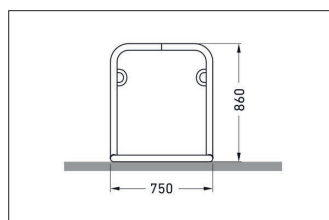

Das Anlehnsystem GALAXY XL steht von selbst und braucht keine Beton- und Fundamentarbeiten. Zusammenschrauben, aufstellen – fertig! Wer viele Stellplätze schaffen will, kommt damit schnell voran. Die Modelle 32-36 bieten zwischen vier und zwölf Einstellplätze, die platzsparend beidseitig angelegt sind. Sicherheit für die Fahrer bietet die verletzungssichere Rundrohrkonstruktion

ohne Ecken und Kanten; für die Fahrräder integrierte Stahlösen zur Aufnahme von Fahrradschlössern. GALAXY XL lässt sich zu fast unendlichen Reihenanlagen erweitern. Bei Bedarf kann ein optionales Werbeschild integriert werden. In vielen RAL-Farben erhältlich. In der XL Version mit größerem Radabstand.

- + Selbststehende, verschraubte Stahlrohrkonstruktion
- + Korrosionsgeschützt durch Verzinkung
- + Integrierte Befestigungsösen gegen Diebstahl
- + Vorbereitet für Reihenverbindung
- + Optionale Werbeschilder einsetzbar