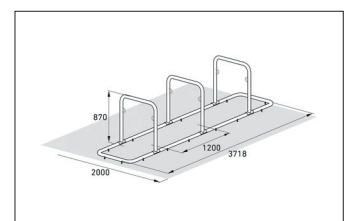

Das Anlehnsystem GALAXY XL steht von selbst und braucht keine Beton- und Fundamentarbeiten. Zusammenschrauben, aufstellen – fertig! Wer viele Stellplätze schaffen will, kommt damit schnell voran. Die Modelle 32-36 bieten zwischen vier und zwölf Einstellplätze, die platzsparend beidseitig angelegt sind. Sicherheit für die Fahrer bietet die verletzungssichere Rundrohrkonstruktion

ohne Ecken und Kanten; für die Fahrräder integrierte Stahlösen zur Aufnahme von Fahrradschlössern. GALAXY XL lässt sich zu fast unendlichen Reihenanlagen erweitern. Bei Bedarf kann ein optionales Werbeschild integriert werden. In vielen RAL-Farben erhältlich. In der XL Version mit größerem Radabstand.

- + Selbststehende, verschraubte Stahlrohrkonstruktion
- + Korrosionsgeschützt durch Verzinkung
- + Integrierte Befestigungsösen gegen Diebstahl
- + Vorbereitet für Reihenverbindung
- + Optionale Werbeschilde einsetzbar