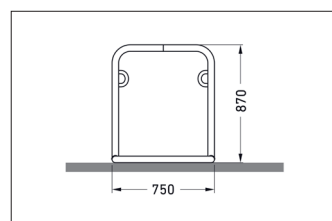

Das Anlehnsystem GALAXY XL steht von selbst und braucht keine Beton- und Fundamentarbeiten. Zusammenschrauben, aufstellen – fertig! Wer viele Stellplätze schaffen will, kommt damit schnell voran. Die Modelle 32-36 bieten zwischen vier und zwölf Einstellplätze, die platzsparend beidseitig angelegt sind. Sicherheit für die Fahrer bietet die verletzungssichere Rundrohrkonstruktion

ohne Ecken und Kanten; für die Fahrräder integrierte Stahlösen zur Aufnahme von Fahrradschlössern. GALAXY XL lässt sich zu fast unendlichen Reihenanlagen erweitern. Bei Bedarf kann ein optionales Werbeschild integriert werden. In vielen RAL-Farben erhältlich. In der XL Version mit größerem Radabstand.

- + Selbststehende, verschraubte Stahlrohrkonstruktion
- + Korrosionsgeschützt durch Verzinkung
- + Integrierte Befestigungsösen gegen Diebstahl
- + Vorbereitet für Reihenverbindung
- + Optionale Werbeschilde einsetzbar