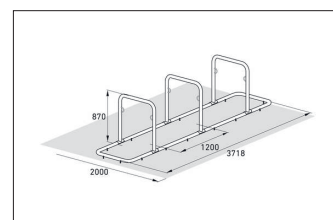

Das Anlehnsystem GALAXY XL steht von selbst und braucht keine Beton- und Fundamentarbeiten. Zusammenschrauben, aufstellen – fertig! Wer viele Stellplätze schaffen will, kommt damit schnell voran. Die Modelle 32-36 bieten zwischen vier und zwölf Einstellplätze, die platzsparend beidseitig angelegt sind. Sicherheit für die Fahrer bietet die verletzungssichere Rundrohrkonstruktion

ohne Ecken und Kanten; für die Fahrräder integrierte Stahlösen zur Aufnahme von Fahrradschlössern. GALAXY XL lässt sich zu fast unendlichen Reihenanlagen erweitern. Bei Bedarf kann ein optionales Werbeschild integriert werden. In vielen RAL-Farben erhältlich. In der XL Version mit größerem Radabstand.

- + Selbststehende, verschraubte Stahlrohrkonstruktion
- + Korrosionsgeschützt durch Verzinkung
- + Integrierte Befestigungsösen gegen Diebstahl
- + Vorbereitet für Reihenverbindung
- + Optionale Werbeschilder einsetzbar