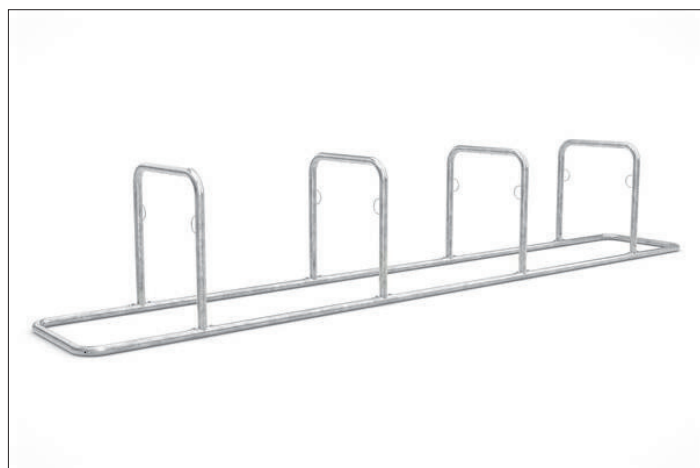

Galaxy 34 XL

Zeitgemäßes, hochfunktionales Fahrradparksystem

Selbststehendes, platzsparendes Fahrrad-Anlehnsystem mit Diebstahlsicherung, Werbeschilddoption, großem Radabstand und vorbereitet für Reihenverbindung.

Artikelnummer	EAN	Breite	Höhe	Tiefe
105200127	4250366541228	4920 mm	870 mm	750 mm

Einstellplätze	8
Farbe	Silber
Knierohr	Nein
Konstruktion	Verschraubt / Bausatz
Material	Stahl
Art der Montage	Freiaufstellung
Radabstand	1200 mm
Anzahl der Seiten	Zweiseitig

Das Anlehnsystem GALAXY XL steht von selbst und braucht keine Beton- und Fundamentarbeiten. Zusammenschrauben, aufstellen – fertig! Wer viele Stellplätze schaffen will, kommt damit schnell voran. Die Modelle 32-36 bieten zwischen vier und zwölf Einstellplätze, die platzsparend beidseitig angelegt sind. Sicherheit für die Fahrer bietet die verletzungssichere Rundrohrkonstruktion

ohne Ecken und Kanten; für die Fahrräder integrierte Stahlösen zur Aufnahme von Fahrradschlössern. GALAXY XL lässt sich zu fast unendlichen Reihenanlagen erweitern. Bei Bedarf kann ein optionales Werbeschild integriert werden. In vielen RAL-Farben erhältlich. In der XL Version mit größerem Radabstand.