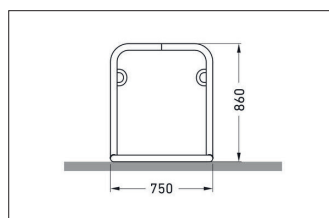

Das Anlehnsystem GALAXY XL steht von selbst und braucht keine Beton- und Fundamentarbeiten. Zusammenschrauben, aufstellen – fertig! Wer viele Stellplätze schaffen will, kommt damit schnell voran. Die Modelle 32-36 bieten zwischen vier und zwölf Einstellplätze, die platzsparend beidseitig angelegt sind. Sicherheit für die Fahrer bietet die verletzungssichere Rundrohrkonstruktion

ohne Ecken und Kanten; für die Fahrräder integrierte Stahlösen zur Aufnahme von Fahrradschlössern. GALAXY XL lässt sich zu fast unendlichen Reihenanlagen erweitern. Bei Bedarf kann ein optionales Werbeschild integriert werden. In vielen RAL-Farben erhältlich. In der XL Version mit größerem Radabstand.

- + Selbststehende, verschraubte Stahlrohrkonstruktion
- + Korrosionsschutz durch Verzinkung
- + Integrierte Befestigungsösen gegen Diebstahl
- + Vorbereitet für Reihenverbindung
- + Optionale Werbeschilde einsetzbar