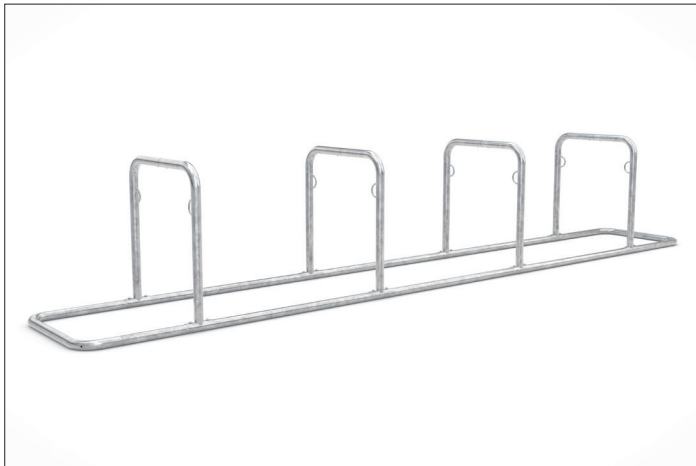

Galaxy 34 XL

Zeitgemäßes, hochfunktionales Fahrradparksystem

Selbststehendes, platzsparendes Fahrrad-Anlehnsystem mit Diebstahlsicherung, Werbeschilddoption, großem Radabstand und vorbereitet für Reihenverbindung.

Artikelnummer	EAN	Breite	Höhe	Tiefe
105200127	4250366541228	4920 mm	870 mm	750 mm

Einstellplätze	8
Farbe	Silber
Knierohr	Nein
Konstruktion	Verschraubt / Bausatz
Material	Stahl
Art der Montage	Freiaufstellung
Radabstand	1200 mm
Anzahl der Seiten	Zweiseitig

Das Anlehnsystem GALAXY XL steht von selbst und braucht keine Beton- und Fundamentarbeiten. Zusammenschrauben, aufstellen – fertig! Wer viele Stellplätze schaffen will, kommt damit schnell voran. Die Modelle 32-36 bieten zwischen vier und zwölf Einstellplätze, die platzsparend beidseitig angelegt sind. Sicherheit für die Fahrer bietet die verletzungssichere Rundrohrkonstruktion

ohne Ecken und Kanten; für die Fahrräder integrierte Stahlösen zur Aufnahme von Fahrradschlössern. GALAXY XL lässt sich zu fast unendlichen Reihenanlagen erweitern. Bei Bedarf kann ein optionales Werbeschild integriert werden. In vielen RAL-Farben erhältlich. In der XL Version mit größerem Radabstand.