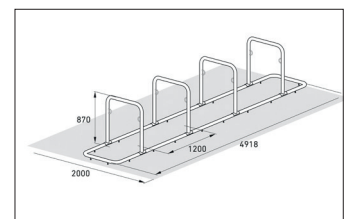

Das Anlehnsystem GALAXY XL steht von selbst und braucht keine Beton- und Fundamentarbeiten. Zusammenschrauben, aufstellen – fertig! Wer viele Stellplätze schaffen will, kommt damit schnell voran. Die Modelle 32-36 bieten zwischen vier und zwölf Einstellplätze, die platzsparend beidseitig angelegt sind. Sicherheit für die Fahrer bietet die verletzungssichere Rundrohrkonstruktion

ohne Ecken und Kanten; für die Fahrräder integrierte Stahlösen zur Aufnahme von Fahrradschlössern. GALAXY XL lässt sich zu fast unendlichen Reihenanlagen erweitern. Bei Bedarf kann ein optionales Werbeschild integriert werden. In vielen RAL-Farben erhältlich. In der XL Version mit größerem Radabstand.

- + Selbststehende, verschraubte Stahlrohrkonstruktion
- + Korrosionsgeschützt durch Verzinkung
- + Integrierte Befestigungsösen gegen Diebstahl
- + Vorbereitet für Reihenverbindung
- + Optionale Werbeschilde einsetzbar