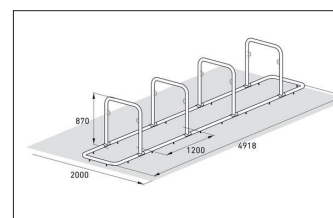

Das Anlehnsystem GALAXY XL steht von selbst und braucht keine Beton- und Fundamentarbeiten. Zusammenschrauben, aufstellen – fertig! Wer viele Stellplätze schaffen will, kommt damit schnell voran. Die Modelle 32-36 bieten zwischen vier und zwölf Einstellplätze, die platzsparend beidseitig angelegt sind. Sicherheit für die Fahrer bietet die verletzungssichere Rundrohrkonstruktion

ohne Ecken und Kanten; für die Fahrräder integrierte Stahlösen zur Aufnahme von Fahrradschlössern. GALAXY XL lässt sich zu fast unendlichen Reihenanlagen erweitern. Bei Bedarf kann ein optionales Werbeschild integriert werden. In vielen RAL-Farben erhältlich. In der XL Version mit größerem Radabstand.

- + Selbststehende, verschraubte Stahlrohrkonstruktion
- + Korrosionsschutz durch Verzinkung
- + Integrierte Befestigungsösen gegen Diebstahl
- + Vorbereitet für Reihenverbindung
- + Optionale Werbeschilde einsetzbar