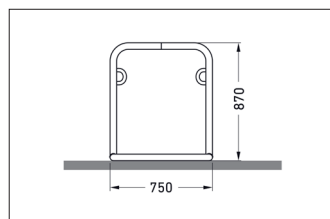

Das Anlehnsystem GALAXY XL steht von selbst und braucht keine Beton- und Fundamentarbeiten. Zusammenschrauben, aufstellen – fertig! Wer viele Stellplätze schaffen will, kommt damit schnell voran. Die Modelle 32-36 bieten zwischen vier und zwölf Einstellplätze, die platzsparend beidseitig angelegt sind. Sicherheit für die Fahrer bietet die verletzungssichere Rundrohrkonstruktion

ohne Ecken und Kanten; für die Fahrräder integrierte Stahlösen zur Aufnahme von Fahrradschlössern. GALAXY XL lässt sich zu fast unendlichen Reihenanlagen erweitern. Bei Bedarf kann ein optionales Werbeschild integriert werden. In vielen RAL-Farben erhältlich. In der XL Version mit größerem Radabstand.

- + Selbststehende, verschraubte Stahlrohrkonstruktion
- + Korrosionsgeschützt durch Verzinkung
- + Integrierte Befestigungsösen gegen Diebstahl
- + Vorbereitet für Reihenverbindung
- + Optionale Werbeschilde einsetzbar