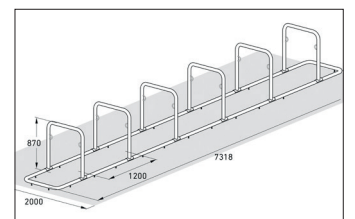

Das Anlehnsystem GALAXY XL steht von selbst und braucht keine Beton- und Fundamentarbeiten. Zusammenschrauben, aufstellen – fertig! Wer viele Stellplätze schaffen will, kommt damit schnell voran. Die Modelle 32-36 bieten zwischen vier und zwölf Einstellplätze, die platzsparend beidseitig angelegt sind. Sicherheit für die Fahrer bietet die verletzungssichere Rundrohrkonstruktion

ohne Ecken und Kanten; für die Fahrräder integrierte Stahlösen zur Aufnahme von Fahrradschlössern. GALAXY XL lässt sich zu fast unendlichen Reihenanlagen erweitern. Bei Bedarf kann ein optionales Werbeschild integriert werden. In vielen RAL-Farben erhältlich. In der XL Version mit größerem Radabstand.

- + Selbststehende, verschraubte Stahlrohrkonstruktion
- + Korrosionsgeschützt durch Verzinkung
- + Integrierte Befestigungsösen gegen Diebstahl
- + Vorbereitet für Reihenverbindung
- + Optionale Werbeschilder einsetzbar