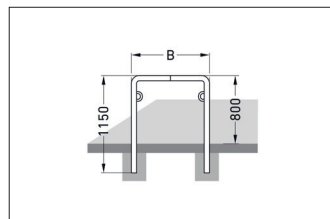

Maximalen Komfort und große Sicherheit vor Beschädigung und Diebstahl bietet das Fahrradlehnsystem TRUST. Die in frei wählbarem Abstand montierbaren Anlehnbügel aus korrosionsgeschütztem 48 mm starkem verzinkten Stahlrohr ermöglichen das bequeme Abstellen aller Fahrradtypen. Angelehnte Fahrräder können durch die integrierten Stahllösen komplett am

Fahrradrahmen befestigt werden. Als Aufsteller können Sie mit TRUST Ihre ganz individuelle Fahrradparkanlage im Nu realisieren und die Bügel jederzeit problemlos erweitern oder entfernen. Ob einbetoniert oder aufgedübelt: In jedem Fall überzeugt auch die schnelle und preiswerte Lieferung per Paketdienst in recycelbarer Verpackung.

- + Stabile Stahlrohrkonstruktion, verzinkt
- + Für jede Fahrradgröße und jeden Fahrradtyp
- + Optimierte Diebstahlsicherung durch Stahllösen
- + Zum Einbetonieren oder Aufdübeln
- + Schneller, preiswerter Versand per Paketdienst