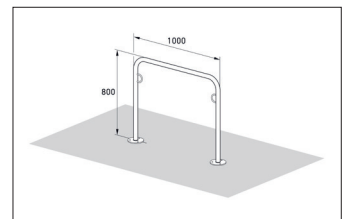

Maximalen Komfort und große Sicherheit vor Beschädigung und Diebstahl bietet das Fahrradlehnsystem TRUST. Die in frei wählbarem Abstand montierbaren Anlehnbügel aus korrosionsgeschütztem 48 mm starkem verzinkten Stahlrohr ermöglichen das bequeme Abstellen aller Fahrradtypen. Angelehnte Fahrräder können durch die integrierten Stahllösen komplett am

Fahrradrahmen befestigt werden. Als Aufsteller können Sie mit TRUST Ihre ganz individuelle Fahrradparkanlage im Nu realisieren und die Bügel jederzeit problemlos erweitern oder entfernen. Ob einbetoniert oder aufgedübelt: In jedem Fall überzeugt auch die schnelle und preiswerte Lieferung per Paketdienst in recycelbarer Verpackung.

- + Stabile Stahlrohrkonstruktion, verzinkt
- + Für jede Fahrradgröße und jeden Fahrradtyp
- + Optimierte Diebstahlsicherung durch Stahllösen
- + Zum Einbetonieren oder Aufdübeln
- + Schneller, preiswerter Versand per Paketdienst