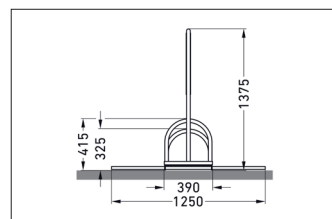

Runde Sache für Ihre Außenwerbung

Stabile, transportable Stahlrohrkonstruktion mit vier Einstellbügeln. Auffällige, runde Werbefläche mit 600 mm Durchmesser. In vielen Farbvarianten lieferbar.

Artikelnummer	EAN	Breite	Höhe	Tiefe
105500038	4250366512747	700 mm	1375 mm	390 mm

Werbefläche	Ja
Werbefläche Breite	600 mm
Werbefläche Höhe	600 mm
Einstellplätze	4
Farbe	Silber
Reifenbreite	55 mm
Gewicht	18,80 kg

Über dem komfortablen Stellplatz mit vier beidseitig anfahrbaren Einstellplätzen für alle Fahrräder und Mountainbikes bis 55 mm Reifenbreite befindet sich beim Werbefahrradständer RW eine auffällige, runde und doppelseitig beschriftbare Werbefläche mit 600 mm Durchmesser – ein Eyecatcher in Fußgängerzonen, vor Eingängen von Gaststätten und Ladenlokalen, den auch

- + **Stabile Konstruktion aus Stahlrohr**
- + **Korrosionsgeschützt, wertbeständig durch Verzinkung**
- + **Runde Werbefläche mit 600 mm Durchmesser**
- + **Optionale Wunschlackierung in RAL-Farben**
- + **Seitliche Rollen für einfachen Standortwechsel**