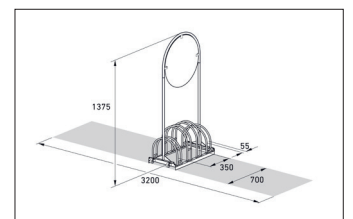

Runde Sache für Ihre Außenwerbung

Stabile, transportable Stahlrohrkonstruktion mit vier Einstellbügeln. Auffällige, runde Werbefläche mit 600 mm Durchmesser. In vielen Farbvarianten lieferbar.

Artikelnummer	EAN	Breite	Höhe	Tiefe
105500038	4250366512747	700 mm	1375 mm	390 mm

Werbefläche	Ja
Werbefläche Breite	600 mm
Werbefläche Höhe	600 mm
Einstellplätze	4
Farbe	Silber
Reifenbreite	55 mm
Gewicht	18,80 kg

Über dem komfortablen Stellplatz mit vier beidseitig anfahrbaren Einstellplätzen für alle Fahrräder und Mountainbikes bis 55 mm Reifenbreite befindet sich beim Werbefahrradständer RW eine auffällige, runde und doppelseitig beschriftbare Werbefläche mit 600 mm Durchmesser – ein Eyecatcher in Fußgängerzonen, vor Eingängen von Gaststätten und Ladenlokalen, den auch

- + **Stabile Konstruktion aus Stahlrohr**
- + **Korrosionsgeschützt, wertbeständig durch Verzinkung**
- + **Runde Werbefläche mit 600 mm Durchmesser**
- + **Optionale Wunschlackierung in RAL-Farben**
- + **Seitliche Rollen für einfachen Standortwechsel**