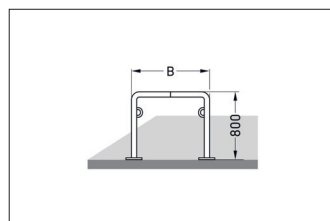

Maximalen Komfort und große Sicherheit vor Beschädigung und Diebstahl bietet das Fahrradlehnsystem TRUST. Die in frei wählbarem Abstand montierbaren Anlehnbügel aus korrosionsgeschütztem 48 mm starkem verzinkten Stahlrohr ermöglichen das bequeme Abstellen aller Fahrradtypen. Angelehnte Fahrräder können durch die integrierten Stahllösen komplett am

Fahrradrahmen befestigt werden. Als Aufsteller können Sie mit TRUST Ihre ganz individuelle Fahrradparkanlage im Nu realisieren und die Bügel jederzeit problemlos erweitern oder entfernen. Ob einbetoniert oder aufgedübelt: In jedem Fall überzeugt auch die schnelle und preiswerte Lieferung per Paketdienst in recycelbarer Verpackung.

- + Stabile Stahlrohrkonstruktion, verzinkt
- + Für jede Fahrradgröße und jeden Fahrradtyp
- + Optimierte Diebstahlsicherung durch Stahllösen
- + Zum Einbetonieren oder Aufdübeln
- + Schneller, preiswerter Versand per Paketdienst