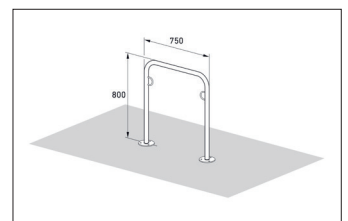

Maximalen Komfort und große Sicherheit vor Beschädigung und Diebstahl bietet das Fahrradlehnsystem TRUST. Die in frei wählbarem Abstand montierbaren Anlehnbügel aus korrosionsgeschütztem 48 mm starkem verzinkten Stahlrohr ermöglichen das bequeme Abstellen aller Fahrradtypen. Angelehnte Fahrräder können durch die integrierten Stahllösen komplett am

Fahrradrahmen befestigt werden. Als Aufsteller können Sie mit TRUST Ihre ganz individuelle Fahrradparkanlage im Nu realisieren und die Bügel jederzeit problemlos erweitern oder entfernen. Ob einbetoniert oder aufgedübelt: In jedem Fall überzeugt auch die schnelle und preiswerte Lieferung per Paketdienst in recycelbarer Verpackung.

- + Stabile Stahlrohrkonstruktion, verzinkt
- + Für jede Fahrradgröße und jeden Fahrradtyp
- + Optimierte Diebstahlsicherung durch Stahllösen
- + Zum Einbetonieren oder Aufdübeln
- + Schneller, preiswerter Versand per Paketdienst