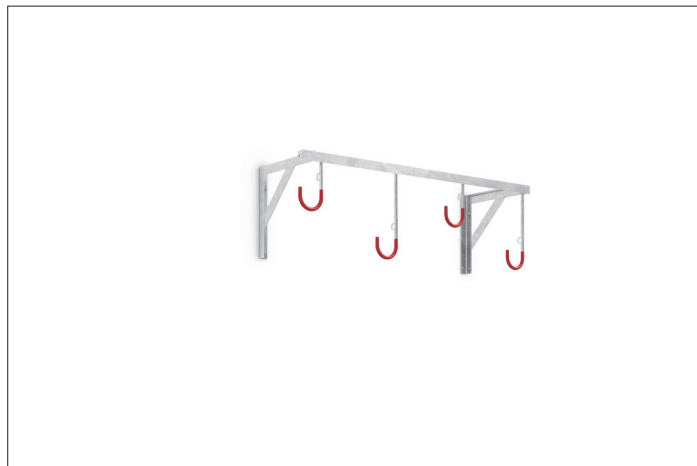

**Hängeparkssystem zur Wand-/ oder Deckenmontage**

Hängesystem für die platzsparende Unterbringung von Fahrrädern aller Art. Felgenschonende Ummantelung und integrierte Stahlösen für den Diebstahlschutz.

| Artikelnummer | EAN           | Breite  | Höhe   | Tiefe  |
|---------------|---------------|---------|--------|--------|
| 105700087     | 4250366514192 | 1170 mm | 350 mm | 350 mm |

|                   |                       |
|-------------------|-----------------------|
| Einstellplätze    | 4                     |
| Farbe             | Silber                |
| Gewicht           | 7,20 kg               |
| Konstruktion      | Verschraubt / Bausatz |
| Material          | Stahl                 |
| Art der Montage   | Wandmontage           |
| Reifenbreite      | 65 mm                 |
| Anzahl der Seiten | Einseitig             |
| Stellraumtiefe    | 1100 mm               |

Unsere Reihen-Hängeparker der Serie 3800 werden einfach mit Schrauben und Dübeln an geeignete Decken oder Wände montiert. Sie bieten zwei bis acht Fahrrädern aller Art Platz und lässt sich mit einem Verbindungselement beliebig erweitern. Die Systeme bestehen aus einer hochbelastbaren Stahlwinkelkonstruktion mit robusten, kunststoffummantelten Aufhänge-Haken.

- + Hochbelastbare Stahlwinkelkonstruktion
- + Robuste, kunststoffummantelte Aufhänge-Haken
- + Für Reifenbreiten bis zu 65 mm geeignet
- + Stahlösen für optimierten Diebstahlschutz
- + Stellraumtiefe nur ca. 1.100 mm