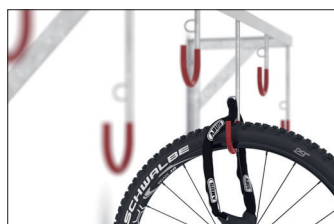

**Hängeparkssystem zur Wand-/ oder Deckenmontage**

Hängesystem für die platzsparende Unterbringung von Fahrrädern aller Art. Felgenschonende Ummantelung und integrierte Stahlösen für den Diebstahlschutz.

| Artikelnummer | EAN           | Breite  | Höhe   | Tiefe  |
|---------------|---------------|---------|--------|--------|
| 105700087     | 4250366514192 | 1170 mm | 350 mm | 350 mm |

|                   |                       |
|-------------------|-----------------------|
| Einstellplätze    | 4                     |
| Farbe             | Silber                |
| Gewicht           | 7,20 kg               |
| Konstruktion      | Verschraubt / Bausatz |
| Material          | Stahl                 |
| Art der Montage   | Wandmontage           |
| Reifenbreite      | 65 mm                 |
| Anzahl der Seiten | Einseitig             |
| Stellraumtiefe    | 1100 mm               |

Unsere Reihen-Hängeparker der Serie 3800 werden einfach mit Schrauben und Dübeln an geeignete Decken oder Wände montiert. Sie bieten zwei bis acht Fahrrädern aller Art Platz und lässt sich mit einem Verbindungselement beliebig erweitern. Die Systeme bestehen aus einer hochbelastbaren Stahlwinkelkonstruktion mit robusten, kunststoffummantelten Aufhänge-Haken.

- + Hochbelastbare Stahlwinkelkonstruktion
- + Robuste, kunststoffummantelte Aufhänge-Haken
- + Für Reifenbreiten bis zu 65 mm geeignet
- + Stahlösen für optimierten Diebstahlschutz
- + Stellraumtiefe nur ca. 1.100 mm