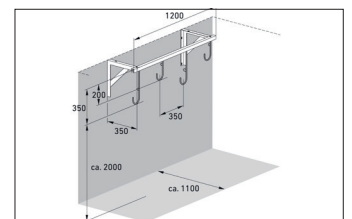

| Artikelnummer | EAN           | Breite  | Höhe   | Tiefe  |
|---------------|---------------|---------|--------|--------|
| 105700087     | 4250366514192 | 1170 mm | 350 mm | 350 mm |

|                   |                       |
|-------------------|-----------------------|
| Einstellplätze    | 4                     |
| Farbe             | Silber                |
| Gewicht           | 7,20 kg               |
| Konstruktion      | Verschraubt / Bausatz |
| Material          | Stahl                 |
| Art der Montage   | Wandmontage           |
| Reifenbreite      | 65 mm                 |
| Anzahl der Seiten | Einseitig             |
| Stellraumtiefe    | 1100 mm               |

Unsere Reihen-Hängeparker der Serie 3800 werden einfach mit Schrauben und Dübeln an geeignete Decken oder Wände montiert. Sie bieten zwei bis acht Fahrrädern aller Art Platz und lässt sich mit einem Verbindungselement beliebig erweitern. Die Systeme bestehen aus einer hochbelastbaren Stahlwinkelkonstruktion mit robusten, kunststoffummantelten Aufhänge-Haken.

- + Hochbelastbare Stahlwinkelkonstruktion
- + Robuste, kunststoffummantelte Aufhänge-Haken
- + Für Reifenbreiten bis zu 65 mm geeignet
- + Stahlösen für optimierten Diebstahlschutz
- + Stellraumtiefe nur ca. 1.100 mm