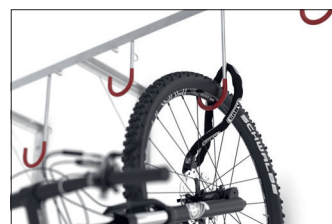

**Hängeparkssystem zur Wand-/ oder Deckenmontage**

Hängesystem für die platzsparende Unterbringung von Fahrrädern aller Art. Felgenschonende Ummantelung und integrierte Stahlösen für den Diebstahlschutz.

| Artikelnummer | EAN           | Breite  | Höhe   | Tiefe  |
|---------------|---------------|---------|--------|--------|
| 105700087     | 4250366514192 | 1170 mm | 350 mm | 350 mm |

|                   |                       |
|-------------------|-----------------------|
| Einstellplätze    | 4                     |
| Farbe             | Silber                |
| Gewicht           | 7,20 kg               |
| Konstruktion      | Verschraubt / Bausatz |
| Material          | Stahl                 |
| Art der Montage   | Wandmontage           |
| Reifenbreite      | 65 mm                 |
| Anzahl der Seiten | Einseitig             |
| Stellraumtiefe    | 1100 mm               |

Unsere Reihen-Hängeparker der Serie 3800 werden einfach mit Schrauben und Dübeln an geeignete Decken oder Wände montiert. Sie bieten zwei bis acht Fahrrädern aller Art Platz und lässt sich mit einem Verbindungselement beliebig erweitern. Die Systeme bestehen aus einer hochbelastbaren Stahlwinkelkonstruktion mit robusten, kunststoffummantelten Aufhänge-Haken.

- + Hochbelastbare Stahlwinkelkonstruktion
- + Robuste, kunststoffummantelte Aufhänge-Haken
- + Für Reifenbreiten bis zu 65 mm geeignet
- + Stahlösen für optimierten Diebstahlschutz
- + Stellraumtiefe nur ca. 1.100 mm