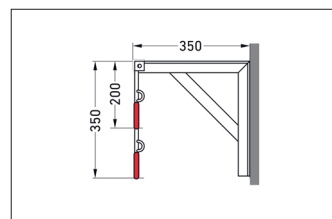

| Artikelnummer | EAN           | Breite  | Höhe   | Tiefe  |
|---------------|---------------|---------|--------|--------|
| 105700087     | 4250366514192 | 1170 mm | 350 mm | 350 mm |

|                   |                       |
|-------------------|-----------------------|
| Einstellplätze    | 4                     |
| Farbe             | Silber                |
| Gewicht           | 7,20 kg               |
| Konstruktion      | Verschraubt / Bausatz |
| Material          | Stahl                 |
| Art der Montage   | Wandmontage           |
| Reifenbreite      | 65 mm                 |
| Anzahl der Seiten | Einseitig             |
| Stellraumtiefe    | 1100 mm               |

- + Hochbelastbare Stahlwinkelkonstruktion
- + Robuste, kunststoffummantelte Aufhänge-Haken
- + Für Reifenbreiten bis zu 65 mm geeignet
- + Stahlösen für optimierten Diebstahlschutz
- + Stellraumtiefe nur ca. 1.100 mm