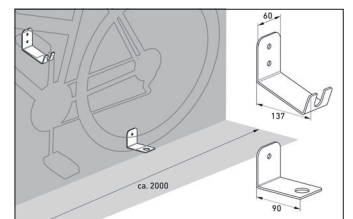

Das Raumwunder für Keller und Garage

Zweiteiliges Set mit Einhänge-Haken und Reifenstütze. Geeignet auch für schwere Fahrräder. Diebstahlschutz durch Anschlussmöglichkeit an eine Befestigungsöse.

Artikelnummer	EAN	Breite	Höhe	Tiefe
105700123	4250366514550	700 mm	75 mm	107 mm

Einstellplätze	1
Farbe	RAL 3000 - Feuerrot
Gewicht	1,00 kg
Konstruktion	Fertig geschweißt
Material	Stahl
Art der Montage	Wandmontage
Anzahl der Seiten	Einseitig

Der Pedalparker 3510 besteht aus zwei Teilen: einem Einhänge-Haken aus Stahlblech, der universell nutzbar für alle Fahrradgrößen ist, und einer Reifenstütze zur Stabilisierung des Hinterrades. Die Reifenstütze enthält auch eine Befestigungsöse für ein Sicherheitsschloss. Beide Elemente sind in Signalfarbe RAL 3000 Feuerrot farbeschichtet. In Kellern und Garagen oder wo immer

- + Zweiteiliges Set mit Einhänge-Haken und Reifenstütze
- + Universell nutzbar für alle Fahrradgrößen
- + Befestigungsöse für Sicherheitsschloss
- + Stellraumtiefe nur 700 mm
- + Einfache Wandmontage