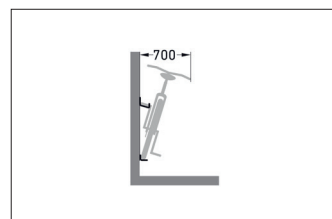

Das Raumwunder für Keller und Garage

Zweiteiliges Set mit Einhänge-Haken und Reifenstütze. Geeignet auch für schwere Fahrräder. Diebstahlschutz durch Anschlussmöglichkeit an eine Befestigungsöse.

Artikelnummer	EAN	Breite	Höhe	Tiefe
105700123	4250366514550	700 mm	75 mm	107 mm

Einstellplätze	1
Farbe	RAL 3000 - Feuerrot
Gewicht	1,00 kg
Konstruktion	Fertig geschweißt
Material	Stahl
Art der Montage	Wandmontage
Anzahl der Seiten	Einseitig

Der Pedalparker 3510 besteht aus zwei Teilen: einem Einhänge-Haken aus Stahlblech, der universell nutzbar für alle Fahrradgrößen ist, und einer Reifenstütze zur Stabilisierung des Hinterrades. Die Reifenstütze enthält auch eine Befestigungsöse für ein Sicherheitsschloss. Beide Elemente sind in Signalfarbe RAL 3000 Feuerrot farbeschichtet. In Kellern und Garagen oder wo immer

- + Zweiteiliges Set mit Einhänge-Haken und Reifenstütze
- + Universell nutzbar für alle Fahrradgrößen
- + Befestigungsöse für Sicherheitsschloss
- + Stellraumtiefe nur 700 mm
- + Einfache Wandmontage