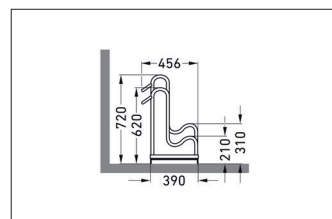

Der Standparker 4000 BR bietet auch Fahrrädern mit einer Reifenbreite bis zu 64 mm oder 29- Zoll Rädern genügend Platz. Die extrem hohen Einstellbügel verhindern wie schon beim Modell 4000 ein Umknicken der Fahrräder und die damit verbundenen Beschädigungen der Felgen. Gleichzeitig bieten sie eine Anschlussmöglichkeit für Schlösser. Geparkt wird höhenversetzt oder auf Wunsch auch zweiseitig, um wertvollen Platz zu sparen.

Die Stellraumtiefe beträgt bei einseitiger Radeinstellung ca. 1.850 mm, bei zweiseitiger Radeinstellung ca. 3.200 mm. Schnell per Paketdienst geliefert und selbst montiert, lassen sich Fahrradparkanlagen für moderne Fahrräder mit breiteren Reifen einrichten. Bodenanker und Bodenmontage-Winkel als Zubehör optional erhältlich.

- + Robuste, korrosionsgeschützte Stahlkonstruktion
- + Umknickschutz durch hohe Einstellbügel
- + Bis 64 mm Reifenbreite
- + Geeignet für 29-Zoll Räder
- + Schneller, günstiger Versand