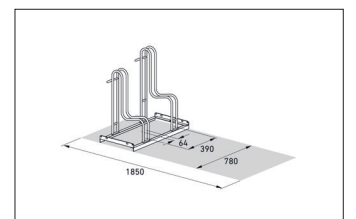

Der Standparker 4000 BR bietet auch Fahrrädern mit einer Reifenbreite bis zu 64 mm oder 29- Zoll Rädern genügend Platz. Die extrem hohen Einstellbügel verhindern wie schon beim Modell 4000 ein Umknicken der Fahrräder und die damit verbundenen Beschädigungen der Felgen. Gleichzeitig bieten sie eine Anschlussmöglichkeit für Schlösser. Geparkt wird höhenversetzt oder auf Wunsch auch zweiseitig, um wertvollen Platz zu sparen.

Die Stellraumtiefe beträgt bei einseitiger Radeinstellung ca. 1.850 mm, bei zweiseitiger Radeinstellung ca. 3.200 mm. Schnell per Paketdienst geliefert und selbst montiert, lassen sich Fahrradparkanlagen für moderne Fahrräder mit breiteren Reifen einrichten. Bodenanker und Bodenmontage-Winkel als Zubehör optional erhältlich.

- + Robuste, korrosionsgeschützte Stahlkonstruktion
- + Umknickschutz durch hohe Einstellbügel
- + Bis 64 mm Reifenbreite
- + Geeignet für 29-Zoll Räder
- + Schneller, günstiger Versand