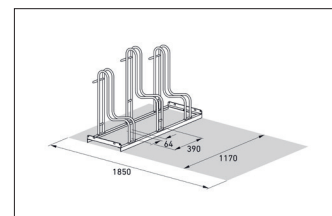

Der Standparker 4000 BR bietet auch Fahrrädern mit einer Reifenbreite bis zu 64 mm oder 29- Zoll Rädern genügend Platz. Die extrem hohen Einstellbügel verhindern wie schon beim Modell 4000 ein Umknicken der Fahrräder und die damit verbundenen Beschädigungen der Felgen. Gleichzeitig bieten sie eine Anschlussmöglichkeit für Schlösser. Geparkt wird höhenversetzt oder auf Wunsch auch zweiseitig, um wertvollen Platz zu sparen.

Die Stellraumtiefe beträgt bei einseitiger Radeinstellung ca. 1.850 mm, bei zweiseitiger Radeinstellung ca. 3.200 mm. Schnell per Paketdienst geliefert und selbst montiert, lassen sich Fahrradparkanlagen für moderne Fahrräder mit breiteren Reifen einrichten. Bodenanker und Bodenmontage-Winkel als Zubehör optional erhältlich.

- + **Robuste, korrosionsgeschützte Stahlkonstruktion**
- + **Umknickschutz durch hohe Einstellbügel**
- + **Bis 64 mm Reifenbreite**
- + **Geeignet für 29-Zoll Räder**
- + **Schneller, günstiger Versand**