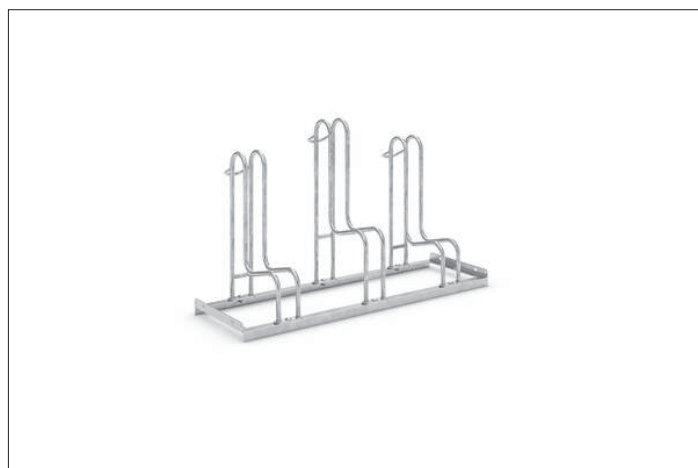

Wo selbst Balloon Bikes sicher parken

Platzsparendes Parksystem mit hohen Einstellbügel für Fahrräder bis 64 mm Reifenbreite oder 29- Zoll-Räder. Schnell geliefert. Zur Selbstmontage.

Artikelnummer	EAN	Breite	Höhe	Tiefe
105800022	4250366514901	1170 mm	720 mm	390 mm

Einstellplätze	3
Farbe	Silber
Gewicht	14,30 kg
Konstruktion	Verschraubt / Bausatz
Material	Stahl
Art der Montage	Freiaufstellung
Radabstand	390 mm
Reifenbreite	64 mm
Anzahl der Seiten	Einseitig
Stellraumtiefe	1850 mm

Der Standparker 4000 BR bietet auch Fahrrädern mit einer Reifenbreite bis zu 64 mm oder 29- Zoll Rädern genügend Platz. Die extrem hohen Einstellbügel verhindern wie schon beim Modell 4000 ein Umknicken der Fahrräder und die damit verbundenen Beschädigungen der Felgen. Gleichzeitig bieten sie eine Anschlussmöglichkeit für Schlösser. Geparkt wird höhenversetzt oder auf Wunsch auch zweiseitig, um wertvollen Platz zu sparen.

Die Stellraumtiefe beträgt bei einseitiger Radeinstellung ca. 1.850 mm, bei zweiseitiger Radeinstellung ca. 3.200 mm. Schnell per Paketdienst geliefert und selbst montiert, lassen sich Fahrradparkanlagen für moderne Fahrräder mit breiteren Reifen einrichten. Bodenanker und Bodenmontage-Winkel als Zubehör optional erhältlich.