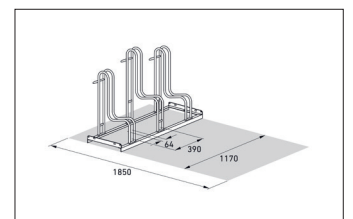

Der Standparker 4000 BR bietet auch Fahrrädern mit einer Reifenbreite bis zu 64 mm oder 29- Zoll Rädern genügend Platz. Die extrem hohen Einstellbügel verhindern wie schon beim Modell 4000 ein Umknicken der Fahrräder und die damit verbundenen Beschädigungen der Felgen. Gleichzeitig bieten sie eine Anschlussmöglichkeit für Schlösser. Geparkt wird höhenversetzt oder auf Wunsch auch zweiseitig, um wertvollen Platz zu sparen.

Die Stellraumtiefe beträgt bei einseitiger Radeinstellung ca. 1.850 mm, bei zweiseitiger Radeinstellung ca. 3.200 mm. Schnell per Paketdienst geliefert und selbst montiert, lassen sich Fahrradparkanlagen für moderne Fahrräder mit breiteren Reifen einrichten. Bodenanker und Bodenmontage-Winkel als Zubehör optional erhältlich.

- + **Robuste, korrosionsgeschützte Stahlkonstruktion**
- + **Umknickschutz durch hohe Einstellbügel**
- + **Bis 64 mm Reifenbreite**
- + **Geeignet für 29-Zoll Räder**
- + **Schneller, günstiger Versand**