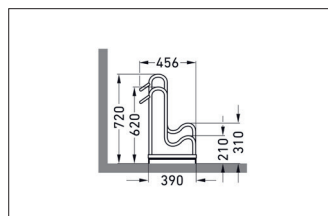

Der Standparker 4000 BR bietet auch Fahrrädern mit einer Reifenbreite bis zu 64 mm oder 29- Zoll Rädern genügend Platz. Die extrem hohen Einstellbügel verhindern wie schon beim Modell 4000 ein Umknicken der Fahrräder und die damit verbundenen Beschädigungen der Felgen. Gleichzeitig bieten sie eine Anschlussmöglichkeit für Schlösser. Geparkt wird höhenversetzt oder auf Wunsch auch zweiseitig, um wertvollen Platz zu sparen.

Die Stellraumtiefe beträgt bei einseitiger Radeinstellung ca. 1.850 mm, bei zweiseitiger Radeinstellung ca. 3.200 mm. Schnell per Paketdienst geliefert und selbst montiert, lassen sich Fahrradparkanlagen für moderne Fahrräder mit breiteren Reifen einrichten. Bodenanker und Bodenmontage-Winkel als Zubehör optional erhältlich.

- + **Robuste, korrosionsgeschützte Stahlkonstruktion**
- + **Umknickschutz durch hohe Einstellbügel**
- + **Bis 64 mm Reifenbreite**
- + **Geeignet für 29-Zoll Räder**
- + **Schneller, günstiger Versand**