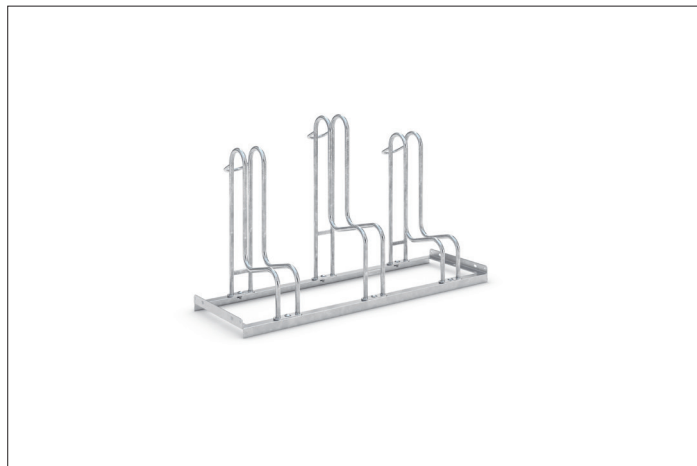

Wo selbst Balloon Bikes sicher parken

Platzsparendes Parksystem mit hohen Einstellbügeln für Fahrräder bis 64 mm Reifenbreite oder 29- Zoll-Räder. Schnell geliefert. Zur Selbstmontage.

Artikelnummer	EAN	Breite	Höhe	Tiefe
105800022	4250366514901	1170 mm	720 mm	390 mm

Einstellplätze	3
Farbe	Silber
Gewicht	14,30 kg
Konstruktion	Verschraubt / Bausatz
Material	Stahl
Art der Montage	Freiaufstellung
Radabstand	390 mm
Reifenbreite	64 mm
Anzahl der Seiten	Einseitig
Stellraumtiefe	1850 mm

Der Standparker 4000 BR bietet auch Fahrrädern mit einer Reifenbreite bis zu 64 mm oder 29- Zoll Rädern genügend Platz. Die extrem hohen Einstellbügel verhindern wie schon beim Modell 4000 ein Umknicken der Fahrräder und die damit verbundenen Beschädigungen der Felgen. Gleichzeitig bieten sie eine Anschlussmöglichkeit für Schlösser. Geparkt wird höhenversetzt oder auf Wunsch auch zweiseitig, um wertvollen Platz zu sparen.

Die Stellraumtiefe beträgt bei einseitiger Radeinstellung ca. 1.850 mm, bei zweiseitiger Radeinstellung ca. 3.200 mm. Schnell per Paketdienst geliefert und selbst montiert, lassen sich Fahrradparkanlagen für moderne Fahrräder mit breiteren Reifen einrichten. Bodenanker und Bodenmontage-Winkel als Zubehör optional erhältlich.