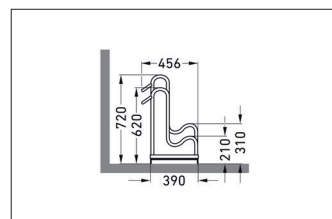

Der Standparker 4000 BR bietet auch Fahrrädern mit einer Reifenbreite bis zu 64 mm oder 29- Zoll Rädern genügend Platz. Die extrem hohen Einstellbügel verhindern wie schon beim Modell 4000 ein Umknicken der Fahrräder und die damit verbundenen Beschädigungen der Felgen. Gleichzeitig bieten sie eine Anschlussmöglichkeit für Schlösser. Geparkt wird höhenversetzt oder auf Wunsch auch zweiseitig, um wertvollen Platz zu sparen.

Die Stellraumtiefe beträgt bei einseitiger Radeinstellung ca. 1.850 mm, bei zweiseitiger Radeinstellung ca. 3.200 mm. Schnell per Paketdienst geliefert und selbst montiert, lassen sich Fahrradparkanlagen für moderne Fahrräder mit breiteren Reifen einrichten. Bodenanker und Bodenmontage-Winkel als Zubehör optional erhältlich.

- + **Robuste, korrosionsgeschützte Stahlkonstruktion**
- + **Umknickschutz durch hohe Einstellbügel**
- + **Bis 64 mm Reifenbreite**
- + **Geeignet für 29-Zoll Räder**
- + **Schneller, günstiger Versand**