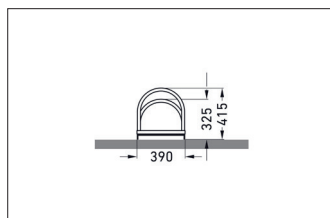

Formschönes und alltagstaugliches Parksystem

Robuste, korrosionsgeschützte Stahlkonstruktion mit bogenförmigen Einstellbügeln. Schnell geliefert.

Artikelnummer	EAN	Breite	Höhe	Tiefe
105800028	4250366514963	1050 mm	415 mm	390 mm

Einstellplätze	3
Farbe	Silber
Gewicht	10,80 kg
Konstruktion	Verschraubt / Bausatz
Material	Stahl
Art der Montage	Freiaufstellung
Radabstand	350 mm
Reifenbreite	55 mm
Anzahl der Seiten	Einseitig
Stellraumtiefe	1850 mm

Mit seinen dezenten, bogenförmigen Einstellbügeln, vereint dieses selbststehende Parksystem Eleganz und Funktionalität für zwei bis zwölf Fahrräder. Ideal für den Einsatz vor Geschäften, Arztpraxen etc. Das Einstellen erfolgt höhenversetzt und kann zweiseitig erfolgen, um wertvollen Platz zu sparen. Die Stellraumtiefe beträgt bei einseitiger Radeinstellung ca. 1.850 mm,

- + **Robuste, korrosionsgeschützte Stahlkonstruktion**
- + **Elegante, bogenförmige Einstellbügel**
- + **Bis 55 mm Reifenbreite**
- + **Schneller, günstiger Versand**

Weitere Informationen zu unseren Produkten und Kontaktmöglichkeiten unter: www.wsm.eu.
Es kann keine Garantie für die Vollständigkeit und Richtigkeit der Daten und Abbildungen übernommen werden.