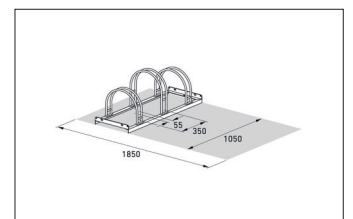

Mit seinen dezenten, bogenförmigen Einstellbügel, vereint dieses selbststehende Parksystem Eleganz und Funktionalität für zwei bis zwölf Fahrräder. Ideal für den Einsatz vor Geschäften, Arztpraxen etc. Das Einstellen erfolgt höhenversetzt und kann zweiseitig erfolgen, um wertvollen Platz zu sparen. Die Stellraumtiefe beträgt bei einseitiger Radeinstellung ca. 1.850 mm,

bei zweiseitiger Radeinstellung ca. 3.200 mm. Der Bogenparker 5000 wird schnell per Paketdienst geliefert und lässt sich einfach vor Ort montieren. Das System ist vorbereitet zur Reihenverbindung. Bodenanker und Bodenmontage-Winkel sind als Zubehör erhältlich.

- + **Robuste, korrosionsgeschützte Stahlkonstruktion**
- + **Elegante, bogenförmige Einstellbügel**
- + **Bis 55 mm Reifenbreite**
- + **Schneller, günstiger Versand**