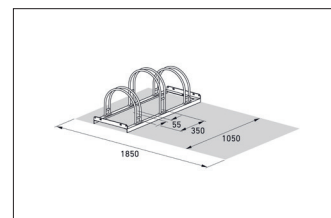

Mit seinen dezenten, bogenförmigen Einstellbügeln, vereint dieses selbststehende Parksystem Eleganz und Funktionalität für zwei bis zwölf Fahrräder. Ideal für den Einsatz vor Geschäften, Arztpraxen etc. Das Einstellen erfolgt höhenversetzt und kann zweiseitig erfolgen, um wertvollen Platz zu sparen. Die Stellraumtiefe beträgt bei einseitiger Radeinstellung ca. 1.850 mm,

bei zweiseitiger Radeinstellung ca. 3.200 mm. Der Bogenparker 5000 wird schnell per Paketdienst geliefert und lässt sich einfach vor Ort montieren. Das System ist vorbereitet zur Reihenverbindung. Bodenanker und Bodenmontage-Winkel sind als Zubehör erhältlich.

- + **Robuste, korrosionsgeschützte Stahlkonstruktion**
- + **Elegante, bogenförmige Einstellbügel**
- + **Bis 55 mm Reifenbreite**
- + **Schneller, günstiger Versand**