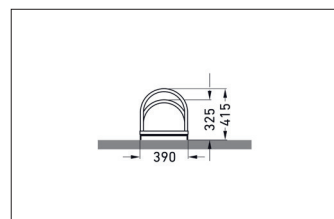

Formschönes und alltagstaugliches Parksystem

Robuste, korrosionsgeschützte Stahlkonstruktion mit bogenförmigen Einstellbügel. Schnell geliefert.

Artikelnummer	EAN	Breite	Höhe	Tiefe
105800028	4250366514963	1050 mm	415 mm	390 mm

Einstellplätze	3
Farbe	Silber
Gewicht	10,80 kg
Konstruktion	Verschraubt / Bausatz
Material	Stahl
Art der Montage	Freiaufstellung
Radabstand	350 mm
Reifenbreite	55 mm
Anzahl der Seiten	Einseitig
Stellraumtiefe	1850 mm

Mit seinen dezenten, bogenförmigen Einstellbügel, vereint dieses selbststehende Parksystem Eleganz und Funktionalität für zwei bis zwölf Fahrräder. Ideal für den Einsatz vor Geschäften, Arztpraxen etc. Das Einstellen erfolgt höhenversetzt und kann zweiseitig erfolgen, um wertvollen Platz zu sparen. Die Stellraumtiefe beträgt bei einseitiger Radeinstellung ca. 1.850 mm,

- + **Robuste, korrosionsgeschützte Stahlkonstruktion**
- + **Elegante, bogenförmige Einstellbügel**
- + **Bis 55 mm Reifenbreite**
- + **Schneller, günstiger Versand**

Weitere Informationen zu unseren Produkten und Kontaktmöglichkeiten unter: www.wsm.eu/de.
Es kann keine Garantie für die Vollständigkeit und Richtigkeit der Daten und Abbildungen übernommen werden.