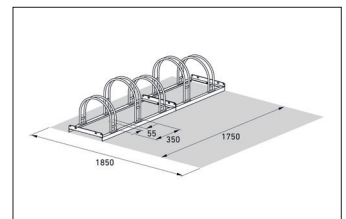

Mit seinen dezenten, bogenförmigen Einstellbügel, vereint dieses selbststehende Parksystem Eleganz und Funktionalität für zwei bis zwölf Fahrräder. Ideal für den Einsatz vor Geschäften, Arztpraxen etc. Das Einstellen erfolgt höhenversetzt und kann zweiseitig erfolgen, um wertvollen Platz zu sparen. Die Stellraumtiefe beträgt bei einseitiger Radeinstellung ca. 1.850 mm,

bei zweiseitiger Radeinstellung ca. 3.200 mm. Der Bogenparker 5000 wird schnell per Paketdienst geliefert und lässt sich einfach vor Ort montieren. Das System ist vorbereitet zur Reihenverbindung. Bodenanker und Bodenmontage-Winkel sind als Zubehör erhältlich.

- + **Robuste, korrosionsgeschützte Stahlkonstruktion**
- + **Elegante, bogenförmige Einstellbügel**
- + **Bis 55 mm Reifenbreite**
- + **Schneller, günstiger Versand**