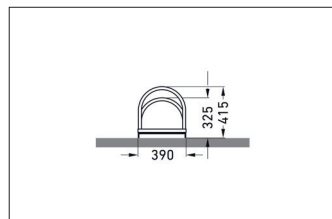

Formschönes und alltagstaugliches Parksystem

Robuste, korrosionsgeschützte Stahlkonstruktion mit bogenförmigen Einstellbügel. Schnell geliefert.

Artikelnummer	EAN	Breite	Höhe	Tiefe
105800030	4250366514987	1750 mm	415 mm	390 mm

Einstellplätze	5
Farbe	Silber
Gewicht	17,80 kg
Konstruktion	Verschraubt / Bausatz
Material	Stahl
Art der Montage	Freiaufstellung
Radabstand	350 mm
Reifenbreite	55 mm
Anzahl der Seiten	Einseitig
Stellraumtiefe	1850 mm

Mit seinen dezenten, bogenförmigen Einstellbügel, vereint dieses selbststehende Parksystem Eleganz und Funktionalität für zwei bis zwölf Fahrräder. Ideal für den Einsatz vor Geschäften, Arztpraxen etc. Das Einstellen erfolgt höhenversetzt und kann zweiseitig erfolgen, um wertvollen Platz zu sparen. Die Stellraumtiefe beträgt bei einseitiger Radeinstellung ca. 1.850 mm,

- + **Robuste, korrosionsgeschützte Stahlkonstruktion**
- + **Elegante, bogenförmige Einstellbügel**
- + **Bis 55 mm Reifenbreite**
- + **Schneller, günstiger Versand**

Weitere Informationen zu unseren Produkten und Kontaktmöglichkeiten unter: www.wsm.eu/de.
Es kann keine Garantie für die Vollständigkeit und Richtigkeit der Daten und Abbildungen übernommen werden.