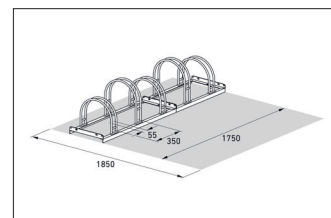

Mit seinen dezenten, bogenförmigen Einstellbügel, vereint dieses selbststehende Parksystem Eleganz und Funktionalität für zwei bis zwölf Fahrräder. Ideal für den Einsatz vor Geschäften, Arztpraxen etc. Das Einstellen erfolgt höhenversetzt und kann zweiseitig erfolgen, um wertvollen Platz zu sparen. Die Stellraumtiefe beträgt bei einseitiger Radeinstellung ca. 1.850 mm,

bei zweiseitiger Radeinstellung ca. 3.200 mm. Der Bogenparker 5000 wird schnell per Paketdienst geliefert und lässt sich einfach vor Ort montieren. Das System ist vorbereitet zur Reihenverbindung. Bodenanker und Bodenmontage-Winkel sind als Zubehör erhältlich.

- + **Robuste, korrosionsgeschützte Stahlkonstruktion**
- + **Elegante, bogenförmige Einstellbügel**
- + **Bis 55 mm Reifenbreite**
- + **Schneller, günstiger Versand**