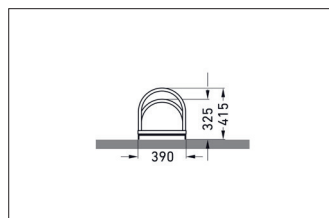

Mit seinen dezenten, bogenförmigen Einstellbügel, vereint dieses selbststehende Parksystem Eleganz und Funktionalität für zwei bis zwölf Fahrräder. Ideal für den Einsatz vor Geschäften, Arztpraxen etc. Das Einstellen erfolgt höhenversetzt und kann zweiseitig erfolgen, um wertvollen Platz zu sparen. Die Stellraumtiefe beträgt bei einseitiger Radeinstellung ca. 1.850 mm,

bei zweiseitiger Radeinstellung ca. 3.200 mm. Der Bogenparker 5000 wird schnell per Paketdienst geliefert und lässt sich einfach vor Ort montieren. Das System ist vorbereitet zur Reihenverbindung. Bodenanker und Bodenmontage-Winkel sind als Zubehör erhältlich.

- + **Robuste, korrosionsgeschützte Stahlkonstruktion**
- + **Elegante, bogenförmige Einstellbügel**
- + **Bis 55 mm Reifenbreite**
- + **Schneller, günstiger Versand**