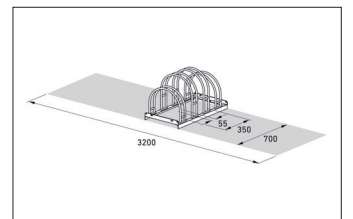

Mit seinen dezenten, bogenförmigen Einstellbügel, vereint dieses selbststehende Parksystem Eleganz und Funktionalität für zwei bis zwölf Fahrräder. Ideal für den Einsatz vor Geschäften, Arztpraxen etc. Das Einstellen erfolgt höhenversetzt und kann zweiseitig erfolgen, um wertvollen Platz zu sparen. Die Stellraumtiefe beträgt bei einseitiger Radeinstellung ca. 1.850 mm,

bei zweiseitiger Radeinstellung ca. 3.200 mm. Der Bogenparker 5000 wird schnell per Paketdienst geliefert und lässt sich einfach vor Ort montieren. Das System ist vorbereitet zur Reihenverbindung. Bodenanker und Bodenmontage-Winkel sind als Zubehör erhältlich.

- + **Robuste, korrosionsgeschützte Stahlkonstruktion**
- + **Elegante, bogenförmige Einstellbügel**
- + **Bis 55 mm Reifenbreite**
- + **Schneller, günstiger Versand**