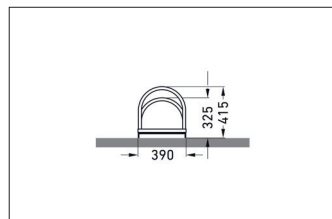

Formschönes und alltagstaugliches Parksystem

Robuste, korrosionsgeschützte Stahlkonstruktion mit bogenförmigen Einstellbügel. Schnell geliefert.

Artikelnummer	EAN	Breite	Höhe	Tiefe
105800042	4250366515106	700 mm	415 mm	390 mm

Einstellplätze	4
Farbe	Silber
Gewicht	11,40 kg
Konstruktion	Verschraubt / Bausatz
Material	Stahl
Art der Montage	Freiaufstellung
Radabstand	350 mm
Reifenbreite	55 mm
Anzahl der Seiten	Zweiseitig
Stellraumtiefe	3200 mm

Mit seinen dezenten, bogenförmigen Einstellbügel, vereint dieses selbststehende Parksystem Eleganz und Funktionalität für zwei bis zwölf Fahrräder. Ideal für den Einsatz vor Geschäften, Arztpraxen etc. Das Einstellen erfolgt höhenversetzt und kann zweiseitig erfolgen, um wertvollen Platz zu sparen. Die Stellraumtiefe beträgt bei einseitiger Radeinstellung ca. 1.850 mm,

- + **Robuste, korrosionsgeschützte Stahlkonstruktion**
- + **Elegante, bogenförmige Einstellbügel**
- + **Bis 55 mm Reifenbreite**
- + **Schneller, günstiger Versand**

Weitere Informationen zu unseren Produkten und Kontaktmöglichkeiten unter: www.wsm.eu/de.
Es kann keine Garantie für die Vollständigkeit und Richtigkeit der Daten und Abbildungen übernommen werden.