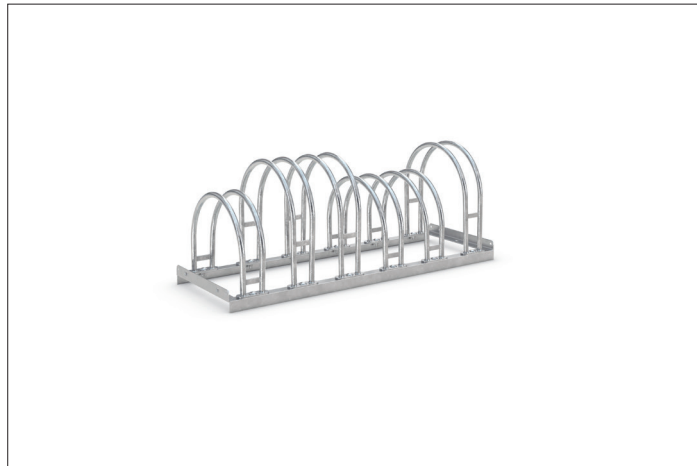

**Formschönes und alltagstaugliches Parksystem**

Robuste, korrosionsgeschützte Stahlkonstruktion mit bogenförmigen Einstellbügel. Schnell geliefert.

Artikelnummer	EAN	Breite	Höhe	Tiefe
105800043	4250366515113	1050 mm	415 mm	390 mm

Einstellplätze	6
Farbe	Silber
Gewicht	16,00 kg
Konstruktion	Verschraubt / Bausatz
Material	Stahl
Art der Montage	Freiaufstellung
Radabstand	350 mm
Reifenbreite	55 mm
Anzahl der Seiten	Zweiseitig
Stellraumtiefe	3200 mm

Mit seinen dezenten, bogenförmigen Einstellbügel, vereint dieses selbststehende Parksystem Eleganz und Funktionalität für zwei bis zwölf Fahrräder. Ideal für den Einsatz vor Geschäften, Arztpraxen etc. Das Einstellen erfolgt höhenversetzt und kann zweiseitig erfolgen, um wertvollen Platz zu sparen. Die Stellraumtiefe beträgt bei einseitiger Radeinstellung ca. 1.850 mm,

bei zweiseitiger Radeinstellung ca. 3.200 mm. Der Bogenparker 5000 wird schnell per Paketdienst geliefert und lässt sich einfach vor Ort montieren. Das System ist vorbereitet zur Reihenverbindung. Bodenanker und Bodenmontage-Winkel sind als Zubehör erhältlich.