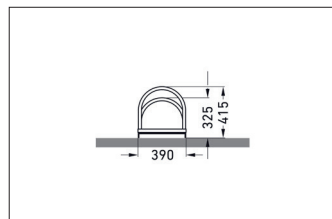

**Formschönes und alltagstaugliches Parksystem**

Robuste, korrosionsgeschützte Stahlkonstruktion mit bogenförmigen Einstellbügel. Schnell geliefert.

Artikelnummer	EAN	Breite	Höhe	Tiefe
105800043	4250366515113	1050 mm	415 mm	390 mm

Einstellplätze	6
Farbe	Silber
Gewicht	16,00 kg
Konstruktion	Verschraubt / Bausatz
Material	Stahl
Art der Montage	Freiaufstellung
Radabstand	350 mm
Reifenbreite	55 mm
Anzahl der Seiten	Zweiseitig
Stellraumtiefe	3200 mm

Mit seinen dezenten, bogenförmigen Einstellbügel, vereint dieses selbststehende Parksystem Eleganz und Funktionalität für zwei bis zwölf Fahrräder. Ideal für den Einsatz vor Geschäften, Arztpraxen etc. Das Einstellen erfolgt höhenversetzt und kann zweiseitig erfolgen, um wertvollen Platz zu sparen. Die Stellraumtiefe beträgt bei einseitiger Radeinstellung ca. 1.850 mm,

- + **Robuste, korrosionsgeschützte Stahlkonstruktion**
- + **Elegante, bogenförmige Einstellbügel**
- + **Bis 55 mm Reifenbreite**
- + **Schneller, günstiger Versand**

Weitere Informationen zu unseren Produkten und Kontaktmöglichkeiten unter: [www.wsm.eu/de](http://www.wsm.eu/de).  
Es kann keine Garantie für die Vollständigkeit und Richtigkeit der Daten und Abbildungen übernommen werden.