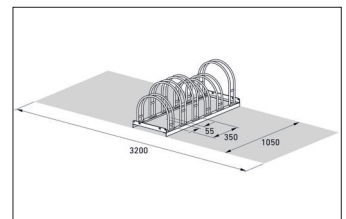

Mit seinen dezenten, bogenförmigen Einstellbügel, vereint dieses selbststehende Parksystem Eleganz und Funktionalität für zwei bis zwölf Fahrräder. Ideal für den Einsatz vor Geschäften, Arztpraxen etc. Das Einstellen erfolgt höhenversetzt und kann zweiseitig erfolgen, um wertvollen Platz zu sparen. Die Stellraumtiefe beträgt bei einseitiger Radeinstellung ca. 1.850 mm,

bei zweiseitiger Radeinstellung ca. 3.200 mm. Der Bogenparker 5000 wird schnell per Paketdienst geliefert und lässt sich einfach vor Ort montieren. Das System ist vorbereitet zur Reihenverbindung. Bodenanker und Bodenmontage-Winkel sind als Zubehör erhältlich.

- + **Robuste, korrosionsgeschützte Stahlkonstruktion**
- + **Elegante, bogenförmige Einstellbügel**
- + **Bis 55 mm Reifenbreite**
- + **Schneller, günstiger Versand**