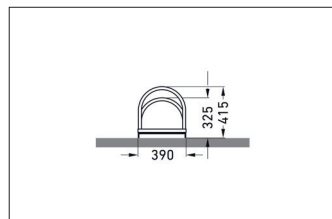

Formschönes und alltagstaugliches Parksystem

Robuste, korrosionsgeschützte Stahlkonstruktion mit bogenförmigen Einstellbügel. Schnell geliefert.

Artikelnummer	EAN	Breite	Höhe	Tiefe
105800045	4250366515137	1750 mm	415 mm	390 mm

Einstellplätze	10
Farbe	Silber
Gewicht	24,80 kg
Konstruktion	Verschraubt / Bausatz
Material	Stahl
Art der Montage	Freiaufstellung
Radabstand	350 mm
Reifenbreite	55 mm
Anzahl der Seiten	Zweiseitig
Stellraumtiefe	3200 mm

Mit seinen dezenten, bogenförmigen Einstellbügel, vereint dieses selbststehende Parksystem Eleganz und Funktionalität für zwei bis zwölf Fahrräder. Ideal für den Einsatz vor Geschäften, Arztpraxen etc. Das Einstellen erfolgt höhenversetzt und kann zweiseitig erfolgen, um wertvollen Platz zu sparen. Die Stellraumtiefe beträgt bei einseitiger Radeinstellung ca. 1.850 mm,

- + **Robuste, korrosionsgeschützte Stahlkonstruktion**
- + **Elegante, bogenförmige Einstellbügel**
- + **Bis 55 mm Reifenbreite**
- + **Schneller, günstiger Versand**

Weitere Informationen zu unseren Produkten und Kontaktmöglichkeiten unter: www.wsm.eu/de.
Es kann keine Garantie für die Vollständigkeit und Richtigkeit der Daten und Abbildungen übernommen werden.