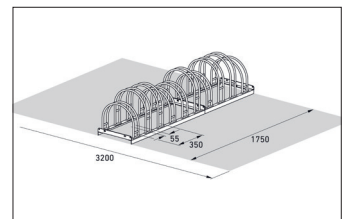

Mit seinen dezenten, bogenförmigen Einstellbügel, vereint dieses selbststehende Parksystem Eleganz und Funktionalität für zwei bis zwölf Fahrräder. Ideal für den Einsatz vor Geschäften, Arztpraxen etc. Das Einstellen erfolgt höhenversetzt und kann zweiseitig erfolgen, um wertvollen Platz zu sparen. Die Stellraumtiefe beträgt bei einseitiger Radeinstellung ca. 1.850 mm,

bei zweiseitiger Radeinstellung ca. 3.200 mm. Der Bogenparker 5000 wird schnell per Paketdienst geliefert und lässt sich einfach vor Ort montieren. Das System ist vorbereitet zur Reihenverbindung. Bodenanker und Bodenmontage-Winkel sind als Zubehör erhältlich.

- + **Robuste, korrosionsgeschützte Stahlkonstruktion**
- + **Elegante, bogenförmige Einstellbügel**
- + **Bis 55 mm Reifenbreite**
- + **Schneller, günstiger Versand**