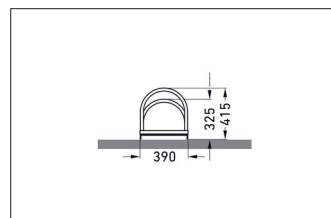

Mit seinen dezenten, bogenförmigen Einstellbügeln, vereint dieses selbststehende Parksystem Eleganz und Funktionalität für zwei bis zwölf Fahrräder. Ideal für den Einsatz vor Geschäften, Arztpraxen etc. Das Einstellen erfolgt höhenversetzt und kann zweiseitig erfolgen, um wertvollen Platz zu sparen. Die Stellraumtiefe beträgt bei einseitiger Radeinstellung ca. 1.850 mm,

bei zweiseitiger Radeinstellung ca. 3.200 mm. Der Bogenparker 5000 wird schnell per Paketdienst geliefert und lässt sich einfach vor Ort montieren. Das System ist vorbereitet zur Reihenverbindung. Bodenanker und Bodenmontage-Winkel sind als Zubehör erhältlich.

- + **Robuste, korrosionsgeschützte Stahlkonstruktion**
- + **Elegante, bogenförmige Einstellbügel**
- + **Bis 55 mm Reifenbreite**
- + **Schneller, günstiger Versand**