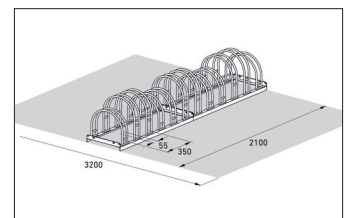

Mit seinen dezenten, bogenförmigen Einstellbügeln, vereint dieses selbststehende Parksystem Eleganz und Funktionalität für zwei bis zwölf Fahrräder. Ideal für den Einsatz vor Geschäften, Arztpraxen etc. Das Einstellen erfolgt höhenversetzt und kann zweiseitig erfolgen, um wertvollen Platz zu sparen. Die Stellraumtiefe beträgt bei einseitiger Radeinstellung ca. 1.850 mm,

bei zweiseitiger Radeinstellung ca. 3.200 mm. Der Bogenparker 5000 wird schnell per Paketdienst geliefert und lässt sich einfach vor Ort montieren. Das System ist vorbereitet zur Reihenverbindung. Bodenanker und Bodenmontage-Winkel sind als Zubehör erhältlich.

- + **Robuste, korrosionsgeschützte Stahlkonstruktion**
- + **Elegante, bogenförmige Einstellbügel**
- + **Bis 55 mm Reifenbreite**
- + **Schneller, günstiger Versand**