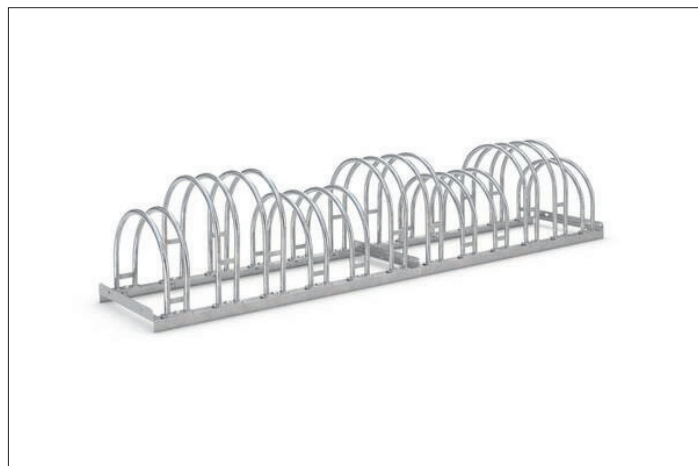

Formschönes und alltagstaugliches Parksystem

Robuste, korrosionsgeschützte Stahlkonstruktion mit bogenförmigen Einstellbügeln. Schnell geliefert.

Artikelnummer	EAN	Breite	Höhe	Tiefe
105800046	4250366515144	2100 mm	415 mm	390 mm

Einstellplätze	12
Farbe	Silber
Gewicht	29,30 kg
Konstruktion	Verschraubt / Bausatz
Material	Stahl
Art der Montage	Freiaufstellung
Radabstand	350 mm
Reifenbreite	55 mm
Anzahl der Seiten	Zweiseitig
Stellraumtiefe	3200 mm

Mit seinen dezenten, bogenförmigen Einstellbügeln, vereint dieses selbststehende Parksystem Eleganz und Funktionalität für zwei bis zwölf Fahrräder. Ideal für den Einsatz vor Geschäften, Arztpraxen etc. Das Einstellen erfolgt höhenversetzt und kann zweiseitig erfolgen, um wertvollen Platz zu sparen. Die Stellraumtiefe beträgt bei einseitiger Radeinstellung ca. 1.850 mm,

bei zweiseitiger Radeinstellung ca. 3.200 mm. Der Bogenparker 5000 wird schnell per Paketdienst geliefert und lässt sich einfach vor Ort montieren. Das System ist vorbereitet zur Reihenverbindung. Bodenanker und Bodenmontage-Winkel sind als Zubehör erhältlich.