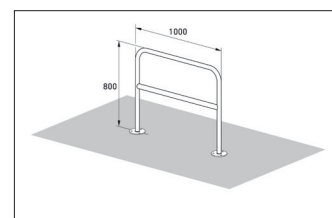

Mit dem Anlehnbügel 9200 realisieren Sie schnell komfortable Fahrradabstellanlagen mit hoher Standsicherheit und Diebstahlschutz. Ideal für intensiv genutzte Parkplätze von Mitarbeitern, Gästen, Kunden oder Schülern. Die in frei wählbarem Abstand montierbaren Anlehnbügel und ein praktisches Knierohr aus

korrosionsgeschütztem 48 mm starkem, verzinkten Stahlrohr ermöglichen das bequeme Abstellen aller Fahrradtypen und -größen. Gut zu wissen: Bei den Versionen zum Aufdübeln ist auf Anfrage eine Pfostenverlängerung (+200 mm) zwecks Überpflasterung erhältlich.

- + **Stabile Stahlrohrkonstruktion, verzinkt**
- + **Praktisches, optisch ansprechendes Knierohr**
- + **Zum Einbetonieren oder Aufdübeln**
- + **Pfostenverlängerung für Überpflasterung möglich**
- + **Optional hochwertige Ausführung aus Edelstahl**