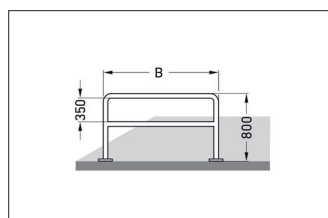

Mit dem Anlehnbügel 9200 realisieren Sie schnell komfortable Fahrradabstellanlagen mit hoher Standsicherheit und Diebstahlschutz. Ideal für intensiv genutzte Parkplätze von Mitarbeitern, Gästen, Kunden oder Schülern. Die in frei wählbarem Abstand montierbaren Anlehnbügel und ein praktisches Knierohr aus

korrosionsgeschütztem 48 mm starkem, verzinkten Stahlrohr ermöglichen das bequeme Abstellen aller Fahrradtypen und -größen. Gut zu wissen: Bei den Versionen zum Aufdübeln ist auf Anfrage eine Pfostenverlängerung (+200 mm) zwecks Überpflasterung erhältlich.

- + **Stabile Stahlrohrkonstruktion, verzinkt**
- + **Praktisches, optisch ansprechendes Knierohr**
- + **Zum Einbetonieren oder Aufdübeln**
- + **Pfostenverlängerung für Überpflasterung möglich**
- + **Optional hochwertige Ausführung aus Edelstahl**