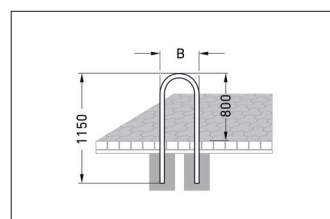

Weitere Informationen zu unseren Produkten und Kontaktmöglichkeiten unter: www.wsm.eu/de.
Es kann keine Garantie für die Vollständigkeit und Richtigkeit der Daten und Abbildungen übernommen werden.