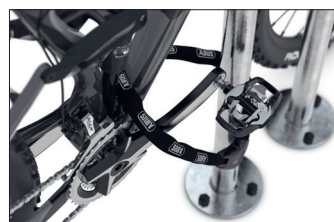

Bewährter Stand- und Schutzbügel für den Außenbereich

Unser Stand- und Schutzbügel 9400 schützt nicht nur alle Fahrräder, sondern auch Grünflächen, Parkanlagen oder Bäume, im öffentlichen Raum oder privat.

Artikelnummer	EAN	Breite	Höhe	Tiefe
105900071	4250366516325	350 mm	1150 mm	48 mm

Einstellplätze	2
Farbe	Silber
Knierohr	Nein
Konstruktion	Einzelkomponente
Material	Stahl
Art der Montage	Einbetonieren
Anzahl der Seiten	Zweiseitig

Klassischer, tausendfach bewährter Anlehnbügel zur Einbetonierung aus korrosionsgeschütztem stabilem Stahlrohr mit vielfältigem Nutzen. Als funktionales Stadtmobiliar an Grünanlagen, Park- und anderen Verkehrsflächen oder zum Schutz einzelner Bäume sowie vor Eingängen und an Garagen privater

Grundstücke – überall bietet der 9400er komfortable und sichere Abstellplätze für Fahrräder aller Art oder Anhänger. In Spielstraßen verhindert er Fahrradhalten und entschleunigt den Verkehr. In drei verschiedenen Längen und als Variante mit Mittelrohr erhältlich. Und auf Wunsch in RAL-Farben pulverlackiert.