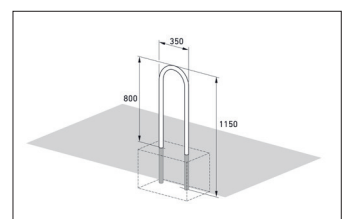

Weitere Informationen zu unseren Produkten und Kontaktmöglichkeiten unter: www.wsm.eu/de.
Es kann keine Garantie für die Vollständigkeit und Richtigkeit der Daten und Abbildungen übernommen werden.