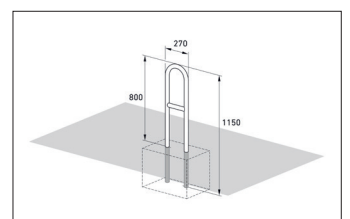

Weitere Informationen zu unseren Produkten und Kontaktmöglichkeiten unter: www.wsm.eu/de.
Es kann keine Garantie für die Vollständigkeit und Richtigkeit der Daten und Abbildungen übernommen werden.