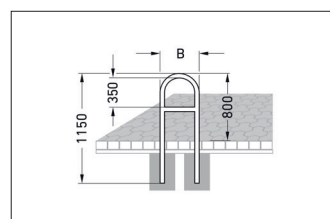

Weitere Informationen zu unseren Produkten und Kontaktmöglichkeiten unter: www.wsm.eu/de.
Es kann keine Garantie für die Vollständigkeit und Richtigkeit der Daten und Abbildungen übernommen werden.