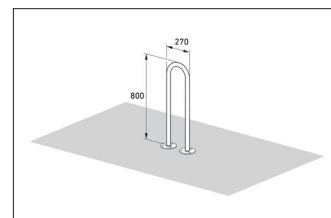

Weitere Informationen zu unseren Produkten und Kontaktmöglichkeiten unter: www.wsm.eu.
Es kann keine Garantie für die Vollständigkeit und Richtigkeit der Daten und Abbildungen übernommen werden.