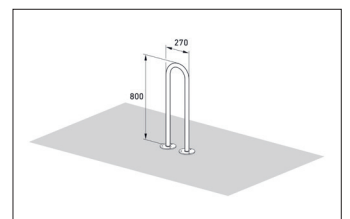

Weitere Informationen zu unseren Produkten und Kontaktmöglichkeiten unter: www.wsm.eu/de.
Es kann keine Garantie für die Vollständigkeit und Richtigkeit der Daten und Abbildungen übernommen werden.