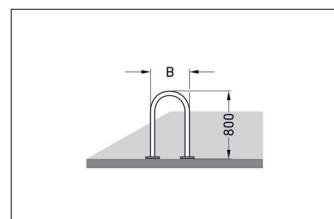

Weitere Informationen zu unseren Produkten und Kontaktmöglichkeiten unter: www.wsm.eu/de.
Es kann keine Garantie für die Vollständigkeit und Richtigkeit der Daten und Abbildungen übernommen werden.