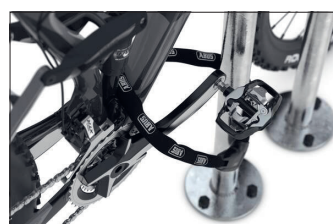

**Bewährter Stand- und Schutzbügel für den Außenbereich**

Unser Stand- und Schutzbügel 9400 schützt nicht nur alle Fahrräder, sondern auch Grünflächen, Parkanlagen oder Bäume, im öffentlichen Raum oder privat.

Artikelnummer	EAN	Breite	Höhe	Tiefe
105900075	4250366516363	270 mm	800 mm	48 mm

Einstellplätze	2
Farbe	Silber
Knierohr	Nein
Konstruktion	Einzelkomponente
Material	Stahl
Art der Montage	Bodenmontage
Anzahl der Seiten	Zweiseitig

Klassischer, tausendfach bewährter Anlehnbügel zur Einbetonierung aus korrosionsgeschütztem stabilem Stahlrohr mit vielfältigem Nutzen. Als funktionales Stadtmobiliar an Grünanlagen, Park- und anderen Verkehrsflächen oder zum Schutz einzelner Bäume sowie vor Eingängen und an Garagen privater

Grundstücke – überall bietet der 9400er komfortable und sichere Abstellplätze für Fahrräder aller Art oder Anhänger. In Spielstraßen verhindert er Fahrradhalten und entschleunigt den Verkehr. In drei verschiedenen Längen und als Variante mit Mittelrohr erhältlich. Und auf Wunsch in RAL-Farben pulverlackiert.