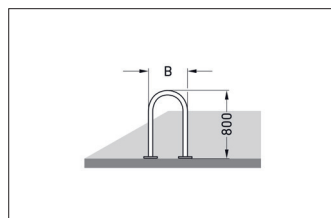

Weitere Informationen zu unseren Produkten und Kontaktmöglichkeiten unter: www.wsm.eu.
Es kann keine Garantie für die Vollständigkeit und Richtigkeit der Daten und Abbildungen übernommen werden.