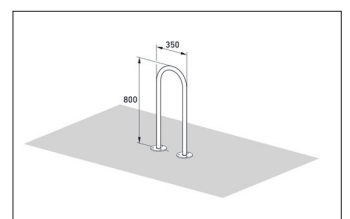

Weitere Informationen zu unseren Produkten und Kontaktmöglichkeiten unter: www.wsm.eu/de.
Es kann keine Garantie für die Vollständigkeit und Richtigkeit der Daten und Abbildungen übernommen werden.