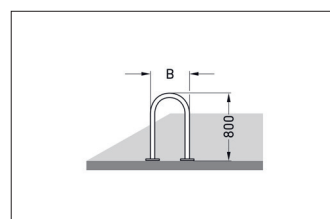

Weitere Informationen zu unseren Produkten und Kontaktmöglichkeiten unter: www.wsm.eu/de.
Es kann keine Garantie für die Vollständigkeit und Richtigkeit der Daten und Abbildungen übernommen werden.