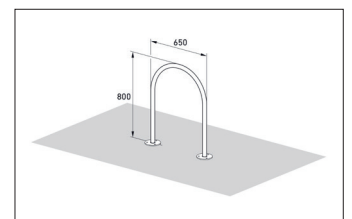

Weitere Informationen zu unseren Produkten und Kontaktmöglichkeiten unter: www.wsm.eu/de.
Es kann keine Garantie für die Vollständigkeit und Richtigkeit der Daten und Abbildungen übernommen werden.