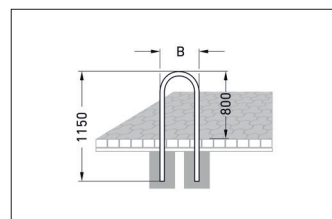

Weitere Informationen zu unseren Produkten und Kontaktmöglichkeiten unter: www.wsm.eu/de.
Es kann keine Garantie für die Vollständigkeit und Richtigkeit der Daten und Abbildungen übernommen werden.