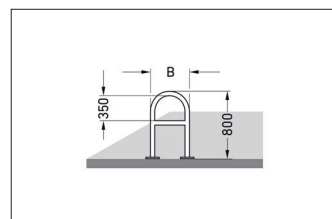

Weitere Informationen zu unseren Produkten und Kontaktmöglichkeiten unter: www.wsm.eu/de.
Es kann keine Garantie für die Vollständigkeit und Richtigkeit der Daten und Abbildungen übernommen werden.