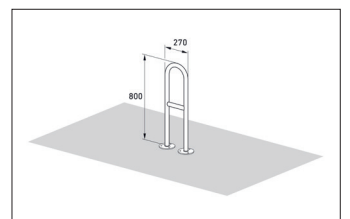

Weitere Informationen zu unseren Produkten und Kontaktmöglichkeiten unter: www.wsm.eu/de.
Es kann keine Garantie für die Vollständigkeit und Richtigkeit der Daten und Abbildungen übernommen werden.