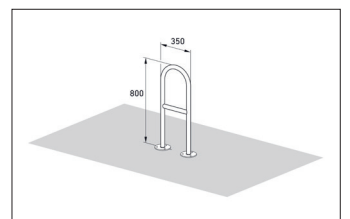

Weitere Informationen zu unseren Produkten und Kontaktmöglichkeiten unter: www.wsm.eu/de.
Es kann keine Garantie für die Vollständigkeit und Richtigkeit der Daten und Abbildungen übernommen werden.