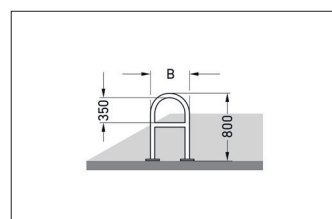

Weitere Informationen zu unseren Produkten und Kontaktmöglichkeiten unter: www.wsm.eu/de.
Es kann keine Garantie für die Vollständigkeit und Richtigkeit der Daten und Abbildungen übernommen werden.