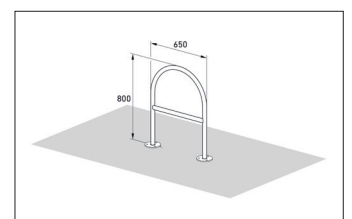

Weitere Informationen zu unseren Produkten und Kontaktmöglichkeiten unter: www.wsm.eu/de.
Es kann keine Garantie für die Vollständigkeit und Richtigkeit der Daten und Abbildungen übernommen werden.