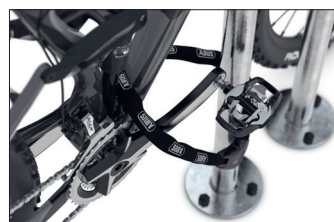

**Bewährter Stand- und Schutzbügel für den Außenbereich**

Unser Stand- und Schutzbügel 9400 schützt nicht nur alle Fahrräder, sondern auch Grünflächen, Parkanlagen oder Bäume, im öffentlichen Raum oder privat.

Artikelnummer	EAN	Breite	Höhe	Tiefe
105900081	4250366530451	270 mm	1150 mm	48 mm

Einstellplätze	2
Farbe	Silber
Knierohr	Nein
Konstruktion	Einzelkomponente
Material	Stahl
Art der Montage	Einbetonieren
Anzahl der Seiten	Zweiseitig

Klassischer, tausendfach bewährter Anlehnbügel zur Einbetonierung aus korrosionsgeschütztem stabilem Stahlrohr mit vielfältigem Nutzen. Als funktionales Stadtmobiliar an Grünanlagen, Park- und anderen Verkehrsflächen oder zum Schutz einzelner Bäume sowie vor Eingängen und an Garagen privater

Grundstücke – überall bietet der 9400er komfortable und sichere Abstellplätze für Fahrräder aller Art oder Anhänger. In Spielstraßen verhindert er Fahrradhalden und entschleunigt den Verkehr. In drei verschiedenen Längen und als Variante mit Mittelrohr erhältlich. Und auf Wunsch in RAL-Farben pulverlackiert.