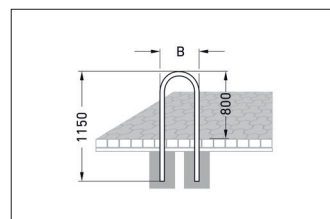

Weitere Informationen zu unseren Produkten und Kontaktmöglichkeiten unter: www.wsm.eu/de.
Es kann keine Garantie für die Vollständigkeit und Richtigkeit der Daten und Abbildungen übernommen werden.