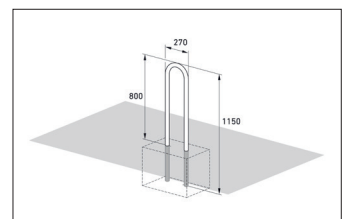

Weitere Informationen zu unseren Produkten und Kontaktmöglichkeiten unter: www.wsm.eu/de.
Es kann keine Garantie für die Vollständigkeit und Richtigkeit der Daten und Abbildungen übernommen werden.