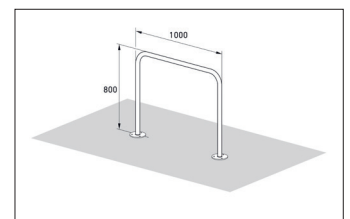

Mit dem Anlehnbügel 9100E realisieren Sie schnell komfortable Fahrradabstellanlagen mit hoher Standicherheit und Diebstahlschutz. Ideal für intensiv genutzte Parkplätze von Mitarbeitern, Gästen, Kunden oder Schülern. Die in frei wählbarem Abstand montierbaren Anlehnbügel aus 48 mm starkem, rostfreiem

V2A-Edelstahl ermöglichen das bequeme Abstellen aller Fahrradtypen und -größen. Gut zu wissen: Bei den Versionen zum Aufdübeln ist auf Anfrage eine Pfostenverlängerung (+200 mm) zwecks Überpflasterung erhältlich, und für Reihenanlagen gibt es auf Wunsch praktische Montageschienen dazu.

- + **Stabile Edelstahlrohrkonstruktion**
- + **48 mm starker rostfreier V2A-Edelstahl**
- + **Zum Einbetonieren oder Aufdübeln**
- + **Pfostenverlängerung für Überpflasterung möglich**
- + **Montageschienen für Reihenanlage auf Anfrage**