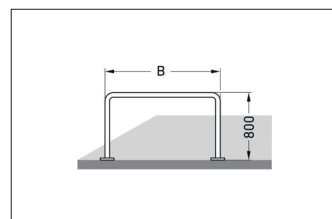

Mit dem Anlehnbügel 9100E realisieren Sie schnell komfortable Fahrradabstellanlagen mit hoher Standicherheit und Diebstahlschutz. Ideal für intensiv genutzte Parkplätze von Mitarbeitern, Gästen, Kunden oder Schülern. Die in frei wählbarem Abstand montierbaren Anlehnbügel aus 48 mm starkem, rostfreiem

V2A-Edelstahl ermöglichen das bequeme Abstellen aller Fahrradtypen und -größen. Gut zu wissen: Bei den Versionen zum Aufdübeln ist auf Anfrage eine Pfostenverlängerung (+200 mm) zwecks Überpflasterung erhältlich, und für Reihenanlagen gibt es auf Wunsch praktische Montageschienen dazu.

- + **Stabile Edelstahlrohrkonstruktion**
- + **48 mm starker rostfreier V2A-Edelstahl**
- + **Zum Einbetonieren oder Aufdübeln**
- + **Pfostenverlängerung für Überpflasterung möglich**
- + **Montageschienen für Reihenanlage auf Anfrage**