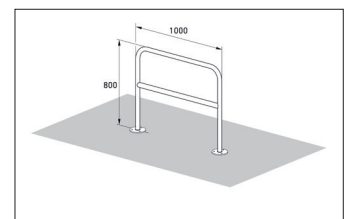

Mit dem Anlehnbügel 9200E realisieren Sie schnell komfortable Fahrradabstellanlagen mit hoher Standicherheit und Diebstahlschutz. Ideal für intensiv genutzte Parkplätze von Mitarbeitern, Gästen, Kunden oder Schülern. Die in frei wählbarem Abstand montierbaren Anlehnbügel aus 48 mm starkem, rostfreiem

V2A-Edelstahl ermöglichen das bequeme Abstellen aller Fahrradtypen und -größen. Gut zu wissen: Bei den Versionen zum Aufdübeln ist auf Anfrage eine Pfostenverlängerung (+200 mm) zwecks Überpflasterung erhältlich, und für Reihenanlagen gibt es auf Wunsch praktische Montageschienen dazu.

- + **Stabile Edelstahlrohrkonstruktion**
- + **48 mm starker rostfreier V2A-Edelstahl**
- + **Zum Einbetonieren oder Aufdübeln**
- + **Pfostenverlängerung für Überpflasterung möglich**
- + **Montageschienen für Reihenanlage auf Anfrage**