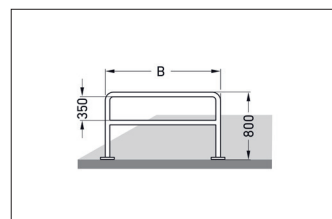

Mit dem Anlehnbügel 9200E realisieren Sie schnell komfortable Fahrradabstellanlagen mit hoher Standicherheit und Diebstahlschutz. Ideal für intensiv genutzte Parkplätze von Mitarbeitern, Gästen, Kunden oder Schülern. Die in frei wählbarem Abstand montierbaren Anlehnbügel aus 48 mm starkem, rostfreiem

V2A-Edelstahl ermöglichen das bequeme Abstellen aller Fahrradtypen und -größen. Gut zu wissen: Bei den Versionen zum Aufdübeln ist auf Anfrage eine Pfostenverlängerung (+200 mm) zwecks Überpflasterung erhältlich, und für Reihenanlagen gibt es auf Wunsch praktische Montageschienen dazu.

- + **Stabile Edelstahlrohrkonstruktion**
- + **48 mm starker rostfreier V2A-Edelstahl**
- + **Zum Einbetonieren oder Aufdübeln**
- + **Pfostenverlängerung für Überpflasterung möglich**
- + **Montageschienen für Reihenanlage auf Anfrage**