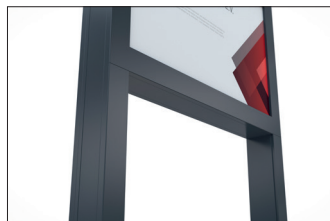

BigSign Secure L

Zeigen Sie Ihre Marke sicher in erstklassiger Position

Großflächiger Werbepylon mit austauschbaren Werbeflächen und LED-Beleuchtung aus robustem Stahl. Nach unten offen.

Artikelnummer	EAN	Breite	Höhe	Tiefe
108100244		2348 mm	7413 mm	300 mm

Größe	L
Farbe	RAL 7022 - Umbragrau
Anzahl der Werbeflächen	3
Breite der Werbefläche	2000 mm
Höhe der Werbefläche	1239 mm
Material	Stahl
Montage	Bodenmontage
Nutzungsort	Außen
Oberflächenbehandlung	Feuerverzinkt und farbeschichtet

Botschaft, tauschen Sie einfach die Werbetafeln aus. Die robuste Stahlkonstruktion garantiert Langlebigkeit und Beständigkeit. Das Fundament kann bereits vor der Anlieferung vorbereitet werden, so dass die Montage nur wenig Zeit in Anspruch nimmt. In dieser Version nach unten hin offen – das sorgt für den nötigen Überblick und Sicherheit an Ein- und Ausfahrten.

- + Moderne LED-Beleuchtung für Präsenz rund um die Uhr
- + Austauschbare Werbeflächen ermöglichen Flexibilität
- + Robuste Stahlkonstruktion garantiert Langlebigkeit
- + Gestaltung der Werbeflächen Ihrem Corporate Design entsprechend
- + Für mehr Sicherheit an Ein- und Ausfahrten nach unten offen