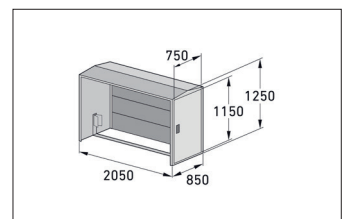

Dank der BikeBox 1 können Wind und Regen, Diebe und Vandalen Fahrrädern nichts mehr anhaben. In dieser in modularer Bauweise aus robustem, korrosionsgeschütztem Stahlblech ausgeführten Garage finden Fahrräder aller Größen und Bauarten mit und ohne Gepäck sicher und bequem Platz. Die BikeBox 1 eignet sich ideal für Schulen, Sportstätten, Behörden, Firmen, Campingplätze,

Wohnanlagen, Privathaushalte oder Bike & Ride-Stationen – überall dort, wo auch hochwertige Fahrräder, Pedelecs und E-Bikes über Nacht oder noch länger sicher abgestellt werden müssen. Vor unbefugtem Zugriff schützt ein Münzpfandschloss. Die modulare Bauweise ermöglicht den Austausch einzelner Teile und erlaubt die Erweiterung zu Reihenanlagen beliebiger Größe.

- + **Robuste Stahlblechkonstruktion**
- + **Korrosionsgeschützt, wertbeständig durch Verzinkung**
- + **Verschluss mit einem Münzpfandschloss**
- + **Modulare Bauweise für Austausch und Erweiterung**
- + **Mit Spitz- oder Bogendach**