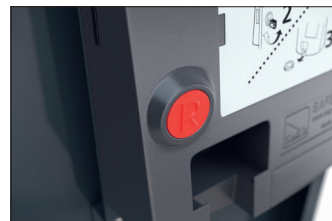

BikeBox 1 G AE mit Seitenwand Münzpfandschloss

Effektiver Rundumschutz für Ihr Fahrrad

Fahrradgarage in modularer Bauweise aus robustem Stahlblech, korrosionsgeschützt und wertbeständig. Mit Münzpfandschloss und Einstellschiene.

Artikelnummer	EAN	Breite	Höhe	Tiefe
122000088		850 mm	1250 mm	2050 mm

Anbaueinheit	Ja
Außenwandstärke	0,75 mm
Einstellplätze	1
Farbe	RAL 7016 - Anthrazitgrau
Material	Stahl
Gewicht	74,00 kg
Oberflächenbehandlung	Feuerverzinkt und farbbeschichtet
Reifenbreite	64 mm
Schließmechanismus	Münzpfandschloss
Anzahl der Seiten	Einseitig

Wohnanlagen, Privathaushalte oder Bike & Ride-Stationen – überall dort, wo auch hochwertige Fahrräder, Pedelecs und E-Bikes über Nacht oder noch länger sicher abgestellt werden müssen. Vor unbefugtem Zugriff schützt ein Münzpfandschloss. Die modulare Bauweise ermöglicht den Austausch einzelner Teile und erlaubt die Erweiterung zu Reihenanlagen beliebiger Größe.

- + **Robuste Stahlblechkonstruktion**
- + **Korrosionsgeschützt, wertbeständig durch Verzinkung**
- + **Verschluss mit einem Münzpfandschloss**
- + **Modulare Bauweise für Austausch und Erweiterung**
- + **Mit Spitz- oder Bogendach**