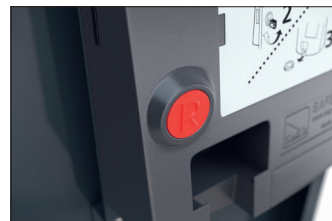

BikeBox 1 G AE ohne Seitenwand Münzpfandschloss

Effektiver Rundumschutz für Ihr Fahrrad

Fahrradgarage in modularer Bauweise aus robustem Stahlblech, korrosionsgeschützt und wertbeständig. Mit Münzpfandschloss und Einstellschiene.

Artikelnummer	EAN	Breite	Höhe	Tiefe
122000089		850 mm	1250 mm	2050 mm

Anbaueinheit	Ja
Außenwandstärke	0,75 mm
Einstellplätze	1
Farbe	RAL 7016 - Anthrazitgrau
Material	Stahl
Gewicht	80,00 kg
Oberflächenbehandlung	Feuerverzinkt und farbbeschichtet
Reifenbreite	64 mm
Schließmechanismus	Münzpfandschloss
Anzahl der Seiten	Einseitig

Wohnanlagen, Privathaushalte oder Bike & Ride-Stationen – überall dort, wo auch hochwertige Fahrräder, Pedelecs und E-Bikes über Nacht oder noch länger sicher abgestellt werden müssen. Vor unbefugtem Zugriff schützt ein Münzpfandschloss. Die modulare Bauweise ermöglicht den Austausch einzelner Teile und erlaubt die Erweiterung zu Reihenanlagen beliebiger Größe.

- + **Robuste Stahlblechkonstruktion**
- + **Korrosionsgeschützt, wertbeständig durch Verzinkung**
- + **Verschluss mit einem Münzpfandschloss**
- + **Modulare Bauweise für Austausch und Erweiterung**
- + **Mit Spitz- oder Bogendach**