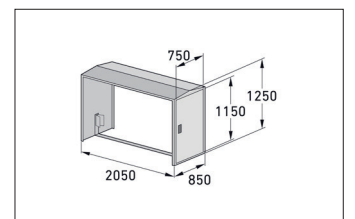

Dank der BikeBox 1 können Wind und Regen, Diebe und Vandalen Fahrrädern nichts mehr anhaben. In dieser in modularer Bauweise aus robustem, korrosionsgeschütztem Stahlblech ausgeführten Garage finden Fahrräder aller Größen und Bauarten mit und ohne Gepäck sicher und bequem Platz. Die BikeBox 1 eignet sich ideal für Schulen, Sportstätten, Behörden, Firmen, Campingplätze,

Wohnanlagen, Privathaushalte oder Bike & Ride-Stationen – überall dort, wo auch hochwertige Fahrräder, Pedelecs und E-Bikes über Nacht oder noch länger sicher abgestellt werden müssen. Vor unbefugtem Zugriff schützt ein Münzpfandschloss. Die modulare Bauweise ermöglicht den Austausch einzelner Teile und erlaubt die Erweiterung zu Reihenanlagen beliebiger Größe.

- + **Robuste Stahlblechkonstruktion**
- + **Korrosionsgeschützt, wertbeständig durch Verzinkung**
- + **Verschluss mit einem Münzpfandschloss**
- + **Modulare Bauweise für Austausch und Erweiterung**
- + **Mit Spitz- oder Bogendach**