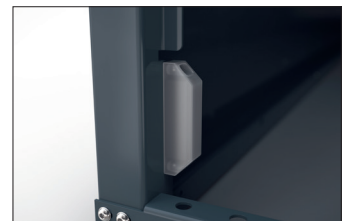

BikeBox 1 B mit Münzpfandschloss

Effektiver Rundumschutz für Ihr Fahrrad

Fahrradgarage in modularer Bauweise aus robustem Stahlblech, korrosionsgeschützt und wertbeständig. Mit Münzpfandschloss und Einstellschiene.

Artikelnummer	EAN	Breite	Höhe	Tiefe
122000090		850 mm	1350 mm	2050 mm

Anbaueinheit	Nein
Außenwandstärke	0,75 mm
Einstellplätze	1
Farbe	RAL 7016 - Anthrazitgrau
Material	Stahl
Gewicht	94,60 kg
Oberflächenbehandlung	Feuerverzinkt und farbbeschichtet
Reifenbreite	64 mm
Schließmechanismus	Münzpfandschloss
Anzahl der Seiten	Einseitig

Wohnanlagen, Privathaushalte oder Bike & Ride-Stationen – überall dort, wo auch hochwertige Fahrräder, Pedelecs und E-Bikes über Nacht oder noch länger sicher abgestellt werden müssen. Vor unbefugtem Zugriff schützt ein Münzpfandschloss. Die modulare Bauweise ermöglicht den Austausch einzelner Teile und erlaubt die Erweiterung zu Reihenanlagen beliebiger Größe.

- + **Robuste Stahlblechkonstruktion**
- + **Korrosionsgeschützt, wertbeständig durch Verzinkung**
- + **Verschluss mit einem Münzpfandschloss**
- + **Modulare Bauweise für Austausch und Erweiterung**
- + **Mit Spitz- oder Bogendach**