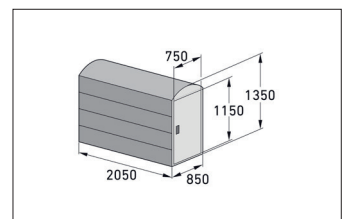

Dank der BikeBox 1 können Wind und Regen, Diebe und Vandalen Fahrrädern nichts mehr anhaben. In dieser in modularer Bauweise aus robustem, korrosionsgeschütztem Stahlblech ausgeführten Garage finden Fahrräder aller Größen und Bauarten mit und ohne Gepäck sicher und bequem Platz. Die BikeBox 1 eignet sich ideal für Schulen, Sportstätten, Behörden, Firmen, Campingplätze,

Wohnanlagen, Privathaushalte oder Bike & Ride-Stationen – überall dort, wo auch hochwertige Fahrräder, Pedelecs und E-Bikes über Nacht oder noch länger sicher abgestellt werden müssen. Vor unbefugtem Zugriff schützt ein Münzpfandschloss. Die modulare Bauweise ermöglicht den Austausch einzelner Teile und erlaubt die Erweiterung zu Reihenanlagen beliebiger Größe.

- + **Robuste Stahlblechkonstruktion**
- + **Korrosionsgeschützt, wertbeständig durch Verzinkung**
- + **Verschluss mit einem Münzpfandschloss**
- + **Modulare Bauweise für Austausch und Erweiterung**
- + **Mit Spitz- oder Bogendach**