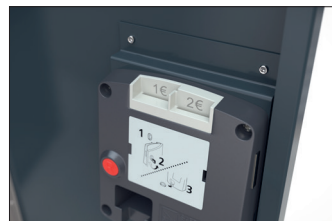

BikeBox 1 B mit Münzpfandschloss

Effektiver Rundumschutz für Ihr Fahrrad

Fahrradgarage in modularer Bauweise aus robustem Stahlblech, korrosionsgeschützt und wertbeständig. Mit Münzpfandschloss und Einstellschiene.

Artikelnummer	EAN	Breite	Höhe	Tiefe
122000090		850 mm	1350 mm	2050 mm

Anbaueinheit	Nein
Außenwandstärke	0,75 mm
Einstellplätze	1
Farbe	RAL 7016 - Anthrazitgrau
Material	Stahl
Gewicht	94,60 kg
Oberflächenbehandlung	Feuerverzinkt und farbbeschichtet
Reifenbreite	64 mm
Schließmechanismus	Münzpfandschloss
Anzahl der Seiten	Einseitig

- + **Robuste Stahlblechkonstruktion**
- + **Korrosionsgeschützt, wertbeständig durch Verzinkung**
- + **Verschluss mit einem Münzpfandschloss**
- + **Modulare Bauweise für Austausch und Erweiterung**
- + **Mit Spitz- oder Bogendach**