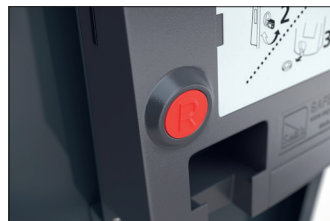

BikeBox 1 B mit Münzpfandschloss

Effektiver Rundumschutz für Ihr Fahrrad

Fahrradgarage in modularer Bauweise aus robustem Stahlblech, korrosionsgeschützt und wertbeständig. Mit Münzpfandschloss und Einstellschiene.

Artikelnummer	EAN	Breite	Höhe	Tiefe
122000090		850 mm	1350 mm	2050 mm

Anbaueinheit	Nein
Außenwandstärke	0,75 mm
Einstellplätze	1
Farbe	RAL 7016 - Anthrazitgrau
Material	Stahl
Gewicht	94,60 kg
Oberflächenbehandlung	Feuerverzinkt und farbbeschichtet
Reifenbreite	64 mm
Schließmechanismus	Münzpfandschloss
Anzahl der Seiten	Einseitig

Wohnanlagen, Privathaushalte oder Bike & Ride-Stationen – überall dort, wo auch hochwertige Fahrräder, Pedelecs und E-Bikes über Nacht oder noch länger sicher abgestellt werden müssen. Vor unbefugtem Zugriff schützt ein Münzpfandschloss. Die modulare Bauweise ermöglicht den Austausch einzelner Teile und erlaubt die Erweiterung zu Reihenanlagen beliebiger Größe.

- + **Robuste Stahlblechkonstruktion**
- + **Korrosionsgeschützt, wertbeständig durch Verzinkung**
- + **Verschluss mit einem Münzpfandschloss**
- + **Modulare Bauweise für Austausch und Erweiterung**
- + **Mit Spitz- oder Bogendach**