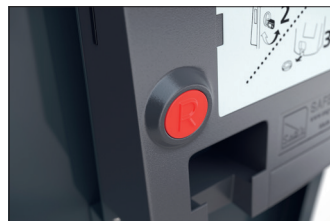

# BikeBox 1 B AE mit Seitenwand Münzpfandschloss

## Effektiver Rundumschutz für Ihr Fahrrad

Fahrradgarage in modularer Bauweise aus robustem Stahlblech, korrosionsgeschützt und wertbeständig. Mit Münzpfandschloss und Einstellschiene.

Artikelnummer	EAN	Breite	Höhe	Tiefe
122000091		850 mm	1350 mm	2050 mm

Anbaueinheit	Ja
Außenwandstärke	0,75 mm
Einstellplätze	1
Farbe	RAL 7016 - Anthrazitgrau
Material	Stahl
Gewicht	80,00 kg
Oberflächenbehandlung	Feuerverzinkt und farbbeschichtet
Reifenbreite	64 mm
Schließmechanismus	Münzpfandschloss
Anzahl der Seiten	Einseitig

- + **Robuste Stahlblechkonstruktion**
- + **Korrosionsgeschützt, wertbeständig durch Verzinkung**
- + **Verschluss mit einem Münzpfandschloss**
- + **Modulare Bauweise für Austausch und Erweiterung**
- + **Mit Spitz- oder Bogendach**