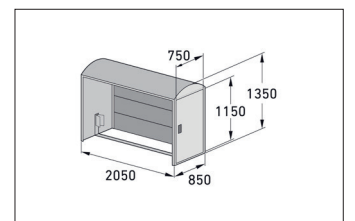

Dank der BikeBox 1 können Wind und Regen, Diebe und Vandalen Fahrrädern nichts mehr anhaben. In dieser in modularer Bauweise aus robustem, korrosionsgeschütztem Stahlblech ausgeführten Garage finden Fahrräder aller Größen und Bauarten mit und ohne Gepäck sicher und bequem Platz. Die BikeBox 1 eignet sich ideal für Schulen, Sportstätten, Behörden, Firmen, Campingplätze,

Wohnanlagen, Privathaushalte oder Bike & Ride-Stationen – überall dort, wo auch hochwertige Fahrräder, Pedelecs und E-Bikes über Nacht oder noch länger sicher abgestellt werden müssen. Vor unbefugtem Zugriff schützt ein Münzpfandschloss. Die modulare Bauweise ermöglicht den Austausch einzelner Teile und erlaubt die Erweiterung zu Reihenanlagen beliebiger Größe.

- + **Robuste Stahlblechkonstruktion**
- + **Korrosionsgeschützt, wertbeständig durch Verzinkung**
- + **Verschluss mit einem Münzpfandschloss**
- + **Modulare Bauweise für Austausch und Erweiterung**
- + **Mit Spitz- oder Bogendach**