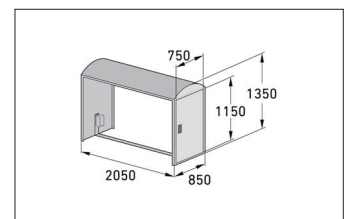

Dank der BikeBox 1 können Wind und Regen, Diebe und Vandalen Fahrrädern nichts mehr anhaben. In dieser in modularer Bauweise aus robustem, korrosionsgeschütztem Stahlblech ausgeführten Garage finden Fahrräder aller Größen und Bauarten mit und ohne Gepäck sicher und bequem Platz. Die BikeBox 1 eignet sich ideal für Schulen, Sportstätten, Behörden, Firmen, Campingplätze,

Wohnanlagen, Privathaushalte oder Bike & Ride-Stationen – überall dort, wo auch hochwertige Fahrräder, Pedelecs und E-Bikes über Nacht oder noch länger sicher abgestellt werden müssen. Vor unbefugtem Zugriff schützt ein Münzpfandschloss. Die modulare Bauweise ermöglicht den Austausch einzelner Teile und erlaubt die Erweiterung zu Reihenanlagen beliebiger Größe.

- + **Robuste Stahlblechkonstruktion**
- + **Korrosionsgeschützt, wertbeständig durch Verzinkung**
- + **Verschluss mit einem Münzpfandschloss**
- + **Modulare Bauweise für Austausch und Erweiterung**
- + **Mit Spitz- oder Bogendach**