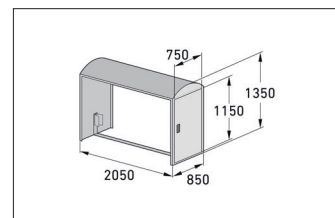

Dank der BikeBox 1 können Wind und Regen, Diebe und Vandalen Fahrrädern nichts mehr anhaben. In dieser in modularer Bauweise aus robustem, korrosionsgeschütztem Stahlblech ausgeführten Garage finden Fahrräder aller gängigen Größen und Bauarten mit und ohne Gepäck sicher und bequem Platz (bitte angegebene Türmaße beachten). Die BikeBox 1 eignet sich ideal für Schulen, Sportstätten, Behörden, Firmen, Campingplätze, Wohnanlagen,

Privathaushalte oder Bike & Ride-Stationen – überall dort, wo auch hochwertige Fahrräder, Pedelecs und E-Bikes über Nacht oder noch länger sicher abgestellt werden müssen. Vor unbefugtem Zugriff schützt ein Münzpfandschloss. Die modulare Bauweise ermöglicht den Austausch einzelner Teile und erlaubt die Erweiterung zu Reihenanlagen beliebiger Größe.

- + **Robuste Stahlblechkonstruktion**
- + **Korrosionsgeschützt, wertbeständig durch Verzinkung**
- + **Verschluss mit einem Münzpfandschloss**
- + **Modulare Bauweise für Austausch und Erweiterung**
- + **Mit Spitz- oder Bogendach**