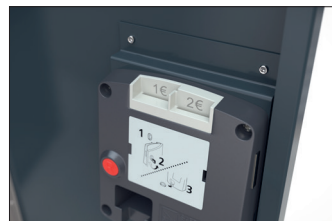

BikeBox 1 B AE ohne Seitenwand Münzpfandschloss

Effektiver Rundumschutz für Ihr Fahrrad

Fahrradgarage in modularer Bauweise aus robustem Stahlblech, korrosionsgeschützt und wertbeständig. Mit Münzpfandschloss und Einstellschiene.

Artikelnummer	EAN	Breite	Höhe	Tiefe
122000092		850 mm	1350 mm	2050 mm

Anbaueinheit	Ja
Außenwandstärke	0,75 mm
Einstellplätze	1
Farbe	RAL 7016 - Anthrazitgrau
Material	Stahl
Gewicht	80,00 kg
Oberflächenbehandlung	Feuerverzinkt und farbbeschichtet
Reifenbreite	64 mm
Schließmechanismus	Münzpfandschloss
Anzahl der Seiten	Einseitig

- + **Robuste Stahlblechkonstruktion**
- + **Korrosionsgeschützt, wertbeständig durch Verzinkung**
- + **Verschluss mit einem Münzpfandschloss**
- + **Modulare Bauweise für Austausch und Erweiterung**
- + **Mit Spitz- oder Bogendach**