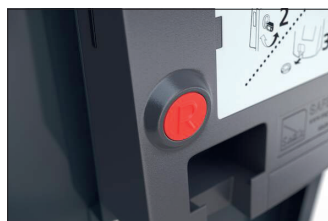

# BikeBox 1 B AE ohne Seitenwand Münzpfandschloss

## Effektiver Rundumschutz für Ihr Fahrrad

Fahrradgarage in modularer Bauweise aus robustem Stahlblech, korrosionsgeschützt und wertbeständig. Mit Münzpfandschloss und Einstellschiene.

Artikelnummer	EAN	Breite	Höhe	Tiefe
122000092		850 mm	1350 mm	2050 mm

Anbaueinheit	Ja
Außenwandstärke	0,75 mm
Einstellplätze	1
Farbe	RAL 7016 - Anthrazitgrau
Material	Stahl
Gewicht	80,00 kg
Oberflächenbehandlung	Feuerverzinkt und farbbeschichtet
Reifenbreite	64 mm
Schließmechanismus	Münzpfandschloss
Anzahl der Seiten	Einseitig

- + **Robuste Stahlblechkonstruktion**
- + **Korrosionsgeschützt, wertbeständig durch Verzinkung**
- + **Verschluss mit einem Münzpfandschloss**
- + **Modulare Bauweise für Austausch und Erweiterung**
- + **Mit Spitz- oder Bogendach**