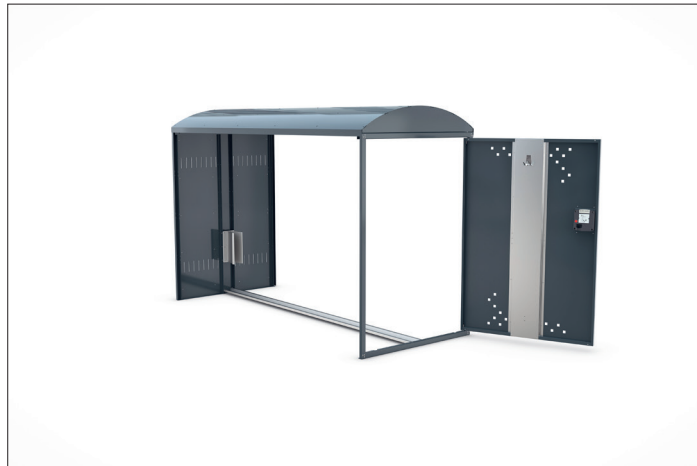

BikeBox 1 B AE ohne Seitenwand Münzpfandschloss

Effektiver Rundumschutz für Ihr Fahrrad

Fahrradgarage in modularer Bauweise aus robustem Stahlblech, korrosionsgeschützt und wertbeständig. Mit Münzpfandschloss und Einstellschiene.

Artikelnummer	EAN	Breite	Höhe	Tiefe
122000092		850 mm	1350 mm	2050 mm

Anbaueinheit	Ja
Außenwandstärke	0,75 mm
Einstellplätze	1
Farbe	RAL 7016 - Anthrazitgrau
Material	Stahl
Gewicht	80,00 kg
Oberflächenbehandlung	Feuerverzinkt und farbbeschichtet
Reifenbreite	64 mm
Schließmechanismus	Münzpfandschloss
Anzahl der Seiten	Einseitig

Dank der BikeBox 1 können Wind und Regen, Diebe und Vandalen Fahrrädern nichts mehr anhaben. In dieser in modularer Bauweise aus robustem, korrosionsgeschütztem Stahlblech ausgeführten Garage finden Fahrräder aller Größen und Bauarten mit und ohne Gepäck sicher und bequem Platz. Die BikeBox 1 eignet sich ideal für Schulen, Sportstätten, Behörden, Firmen, Campingplätze,

Wohnanlagen, Privathaushalte oder Bike & Ride-Stationen – überall dort, wo auch hochwertige Fahrräder, Pedelecs und E-Bikes über Nacht oder noch länger sicher abgestellt werden müssen. Vor unbefugtem Zugriff schützt ein Münzpfandschloss. Die modulare Bauweise ermöglicht den Austausch einzelner Teile und erlaubt die Erweiterung zu Reihenanlagen beliebiger Größe.