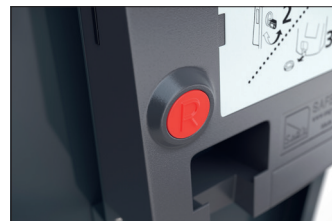

BikeBox 1 B AE ohne Seitenwand Münzpfandschloss

Effektiver Rundumschutz für Ihr Fahrrad

Fahrradgarage in modularer Bauweise aus robustem Stahlblech, korrosionsgeschützt und wertbeständig. Mit Münzpfandschloss und Einstellschiene.

Artikelnummer	EAN	Breite	Höhe	Tiefe
122000092		850 mm	1350 mm	2050 mm

Anbaueinheit	Ja
Außenwandstärke	0,75 mm
Einstellplätze	1
Farbe	RAL 7016 - Anthrazitgrau
Material	Stahl
Gewicht	80,00 kg
Oberflächenbehandlung	Feuerverzinkt und farbbeschichtet
Reifenbreite	64 mm
Schließmechanismus	Münzpfandschloss
Anzahl der Seiten	Einseitig

Wohnanlagen, Privathaushalte oder Bike & Ride-Stationen – überall dort, wo auch hochwertige Fahrräder, Pedelecs und E-Bikes über Nacht oder noch länger sicher abgestellt werden müssen. Vor unbefugtem Zugriff schützt ein Münzpfandschloss. Die modulare Bauweise ermöglicht den Austausch einzelner Teile und erlaubt die Erweiterung zu Reihenanlagen beliebiger Größe.

- + **Robuste Stahlblechkonstruktion**
- + **Korrosionsgeschützt, wertbeständig durch Verzinkung**
- + **Verschluss mit einem Münzpfandschloss**
- + **Modulare Bauweise für Austausch und Erweiterung**
- + **Mit Spitz- oder Bogendach**